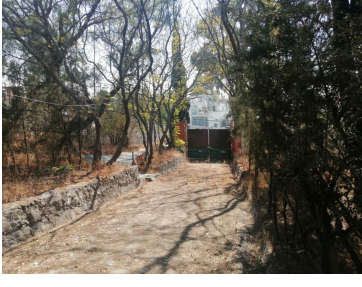

¡ENCONTRAMOS EL LUGAR PERFECTO PARA TI!

www.pinmx.com