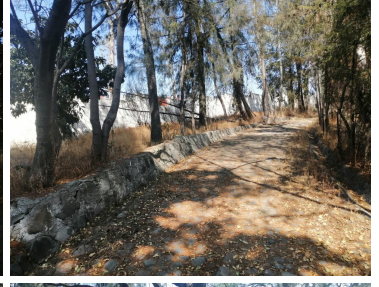

¡ENCONTRAMOS EL LUGAR PERFECTO PARA TI!

www.pinmx.com