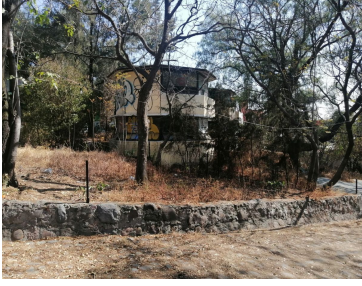

¡ENCONTRAMOS EL LUGAR PERFECTO PARA TI!

www.pinmx.com