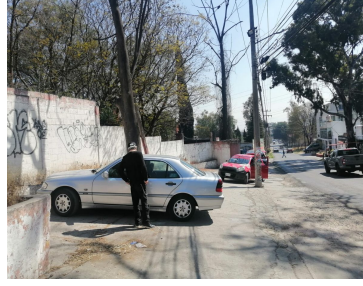

¡ENCONTRAMOS EL LUGAR PERFECTO PARA TI!

www.pinmx.com