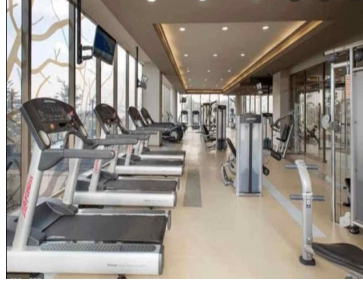

¡ENCONTRAMOS EL LUGAR PERFECTO PARA TI!

www.pinmx.com