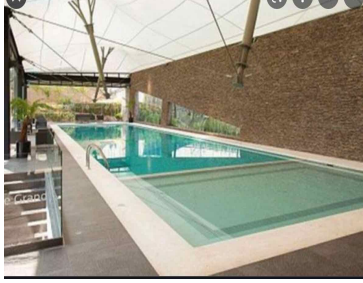

¡ENCONTRAMOS EL LUGAR PERFECTO PARA TI!

www.pinmx.com