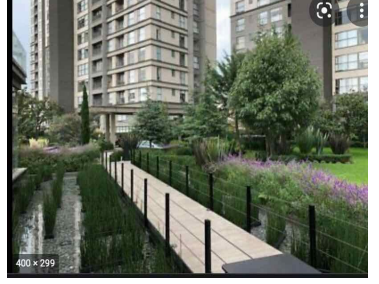

¡ENCONTRAMOS EL LUGAR PERFECTO PARA TI!

www.pinmx.com