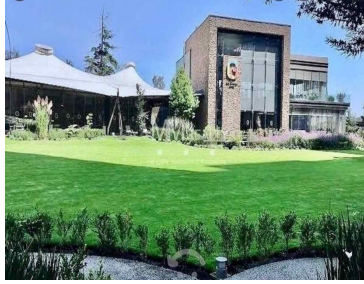

¡ENCONTRAMOS EL LUGAR PERFECTO PARA TI!

www.pinmx.com