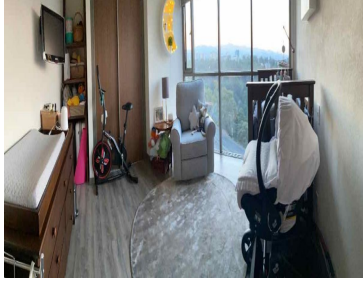

¡ENCONTRAMOS EL LUGAR PERFECTO PARA TI!

www.pinmx.com