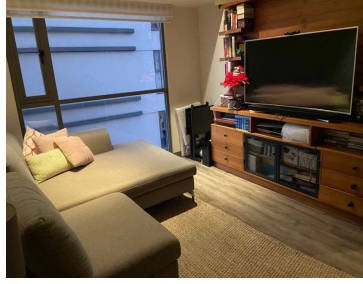

¡ENCONTRAMOS EL LUGAR PERFECTO PARA TI!

www.pinmx.com