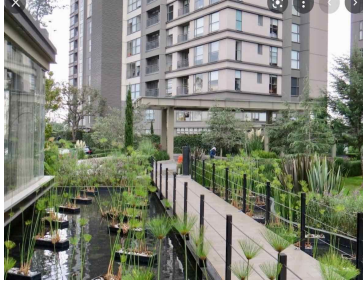

¡ENCONTRAMOS EL LUGAR PERFECTO PARA TI!

www.pinmx.com