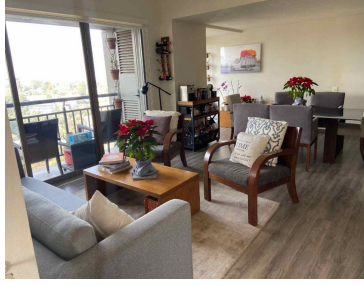

¡ENCONTRAMOS EL LUGAR PERFECTO PARA TI!

www.pinmx.com