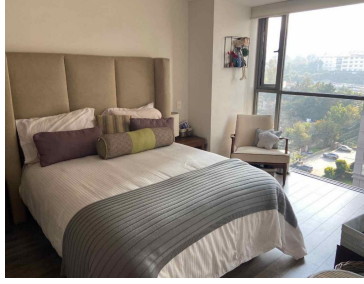

¡ENCONTRAMOS EL LUGAR PERFECTO PARA TI!

www.pinmx.com