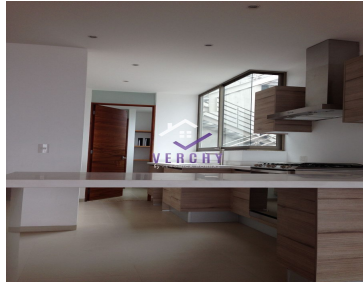

¡ENCONTRAMOS EL LUGAR PERFECTO PARA TI!

www.pinmx.com