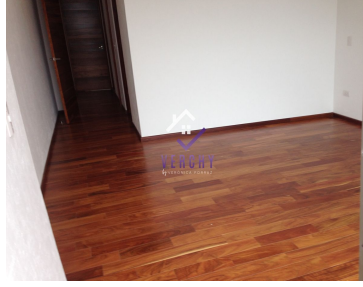

¡ENCONTRAMOS EL LUGAR PERFECTO PARA TI!

www.pinmx.com