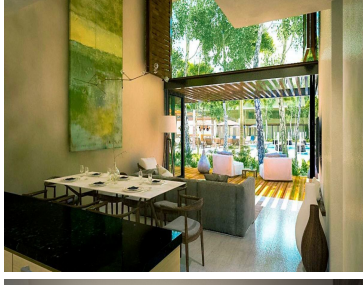

¡ENCONTRAMOS EL LUGAR PERFECTO PARA TI!

www.pinmx.com