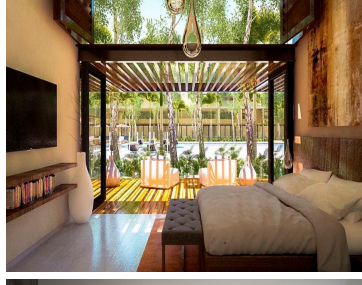

¡ENCONTRAMOS EL LUGAR PERFECTO PARA TI!

www.pinmx.com