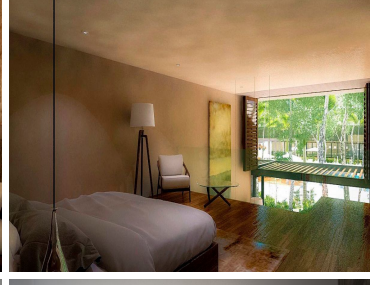

¡ENCONTRAMOS EL LUGAR PERFECTO PARA TI!

www.pinmx.com