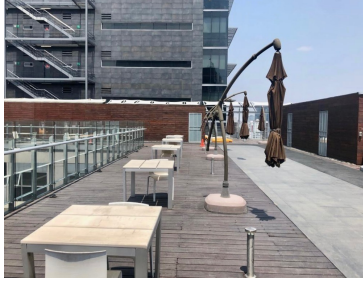

¡ENCONTRAMOS EL LUGAR PERFECTO PARA TI!

www.pinmx.com