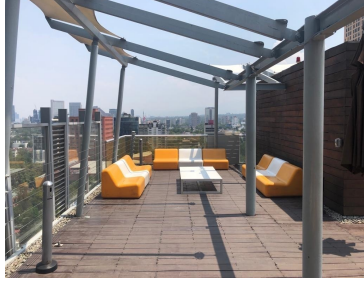

¡ENCONTRAMOS EL LUGAR PERFECTO PARA TI!

www.pinmx.com