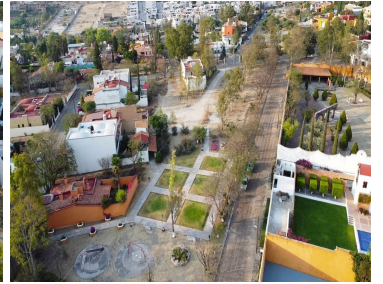

DATOS DEL VENDEDOR

Nombre: info@silviasanches-realestate

Télefono:+524151533805

¡ENCONTRAMOS EL LUGAR PERFECTO PARA TI!

www.pinmx.com