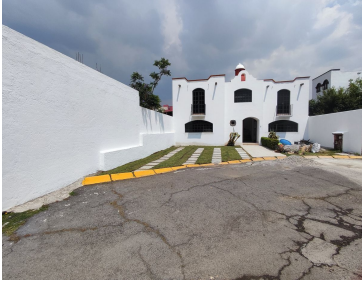

www.pinmx.com