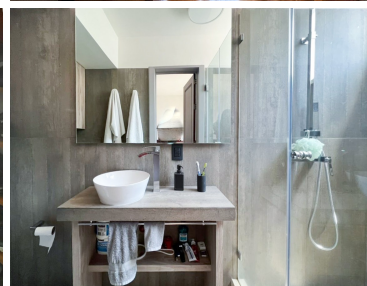

¡ENCONTRAMOS EL LUGAR PERFECTO PARA TI!

www.pinmx.com