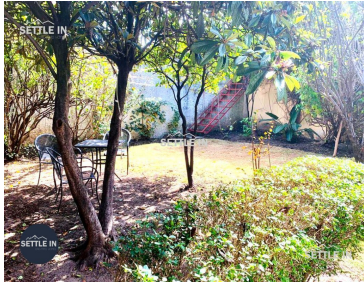

¡ENCONTRAMOS EL LUGAR PERFECTO PARA TI!

www.pinmx.com