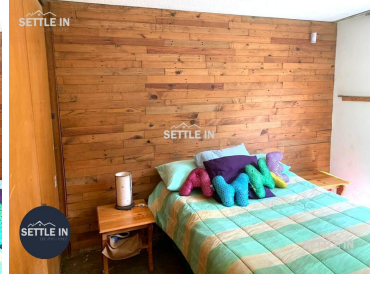

¡ENCONTRAMOS EL LUGAR PERFECTO PARA TI!

www.pinmx.com