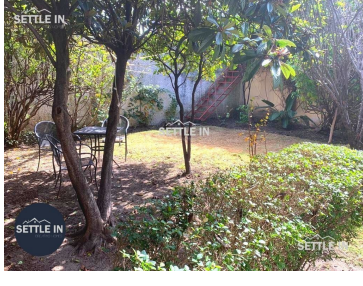

¡ENCONTRAMOS EL LUGAR PERFECTO PARA TI!

www.pinmx.com