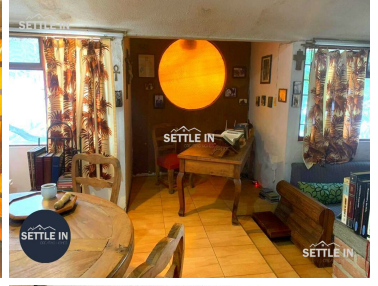

¡ENCONTRAMOS EL LUGAR PERFECTO PARA TI!

www.pinmx.com