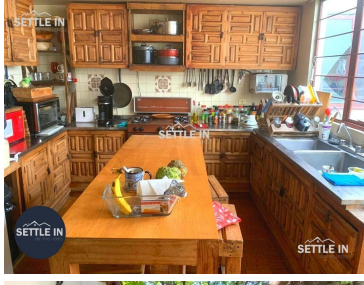

¡ENCONTRAMOS EL LUGAR PERFECTO PARA TI!

www.pinmx.com