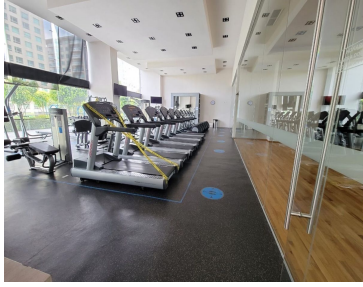

www.pinmx.com