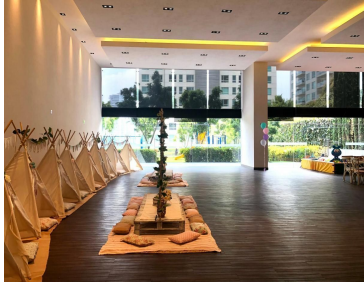

www.pinmx.com