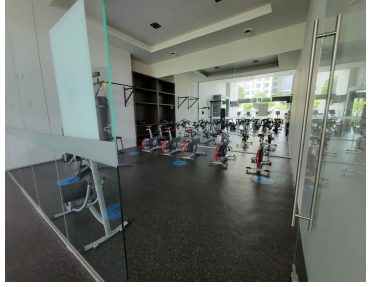

www.pinmx.com