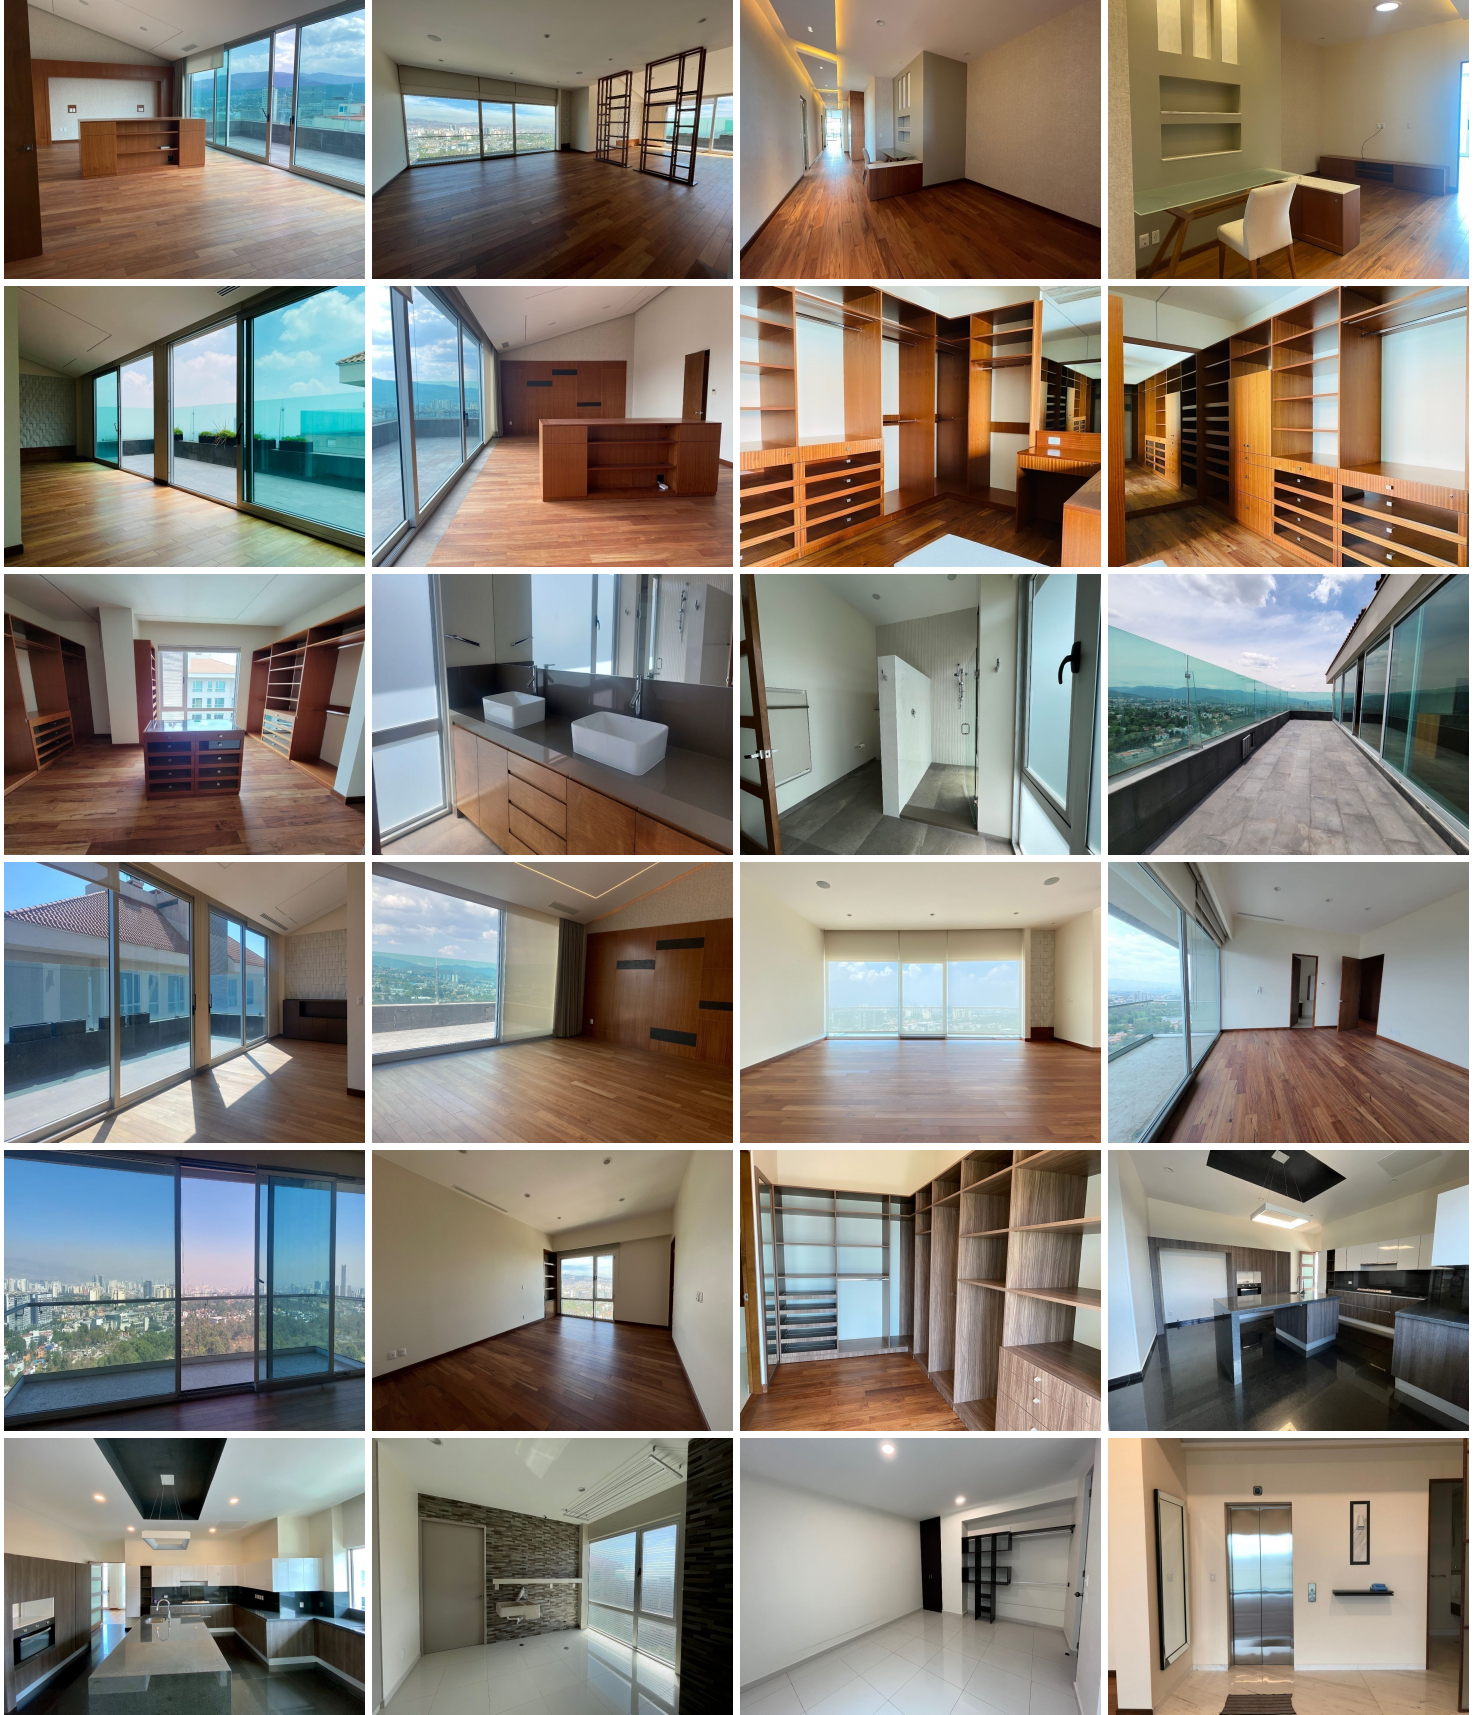

DATOS DEL VENDEDOR

Nombre: marcos@gardenhome.mx

Télefono:5518019419

¡ENCONTRAMOS EL LUGAR PERFECTO PARA TI!