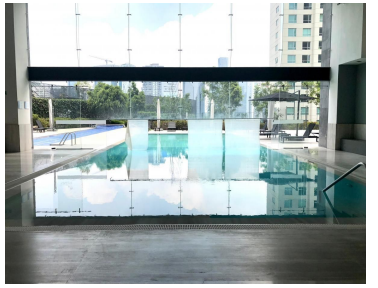

www.pinmx.com