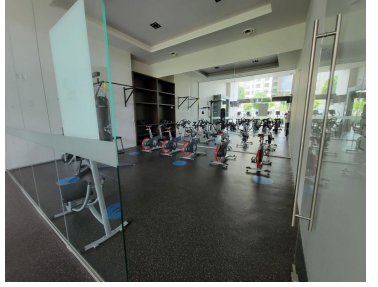

www.pinmx.com