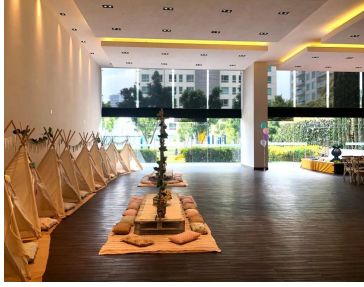

www.pinmx.com