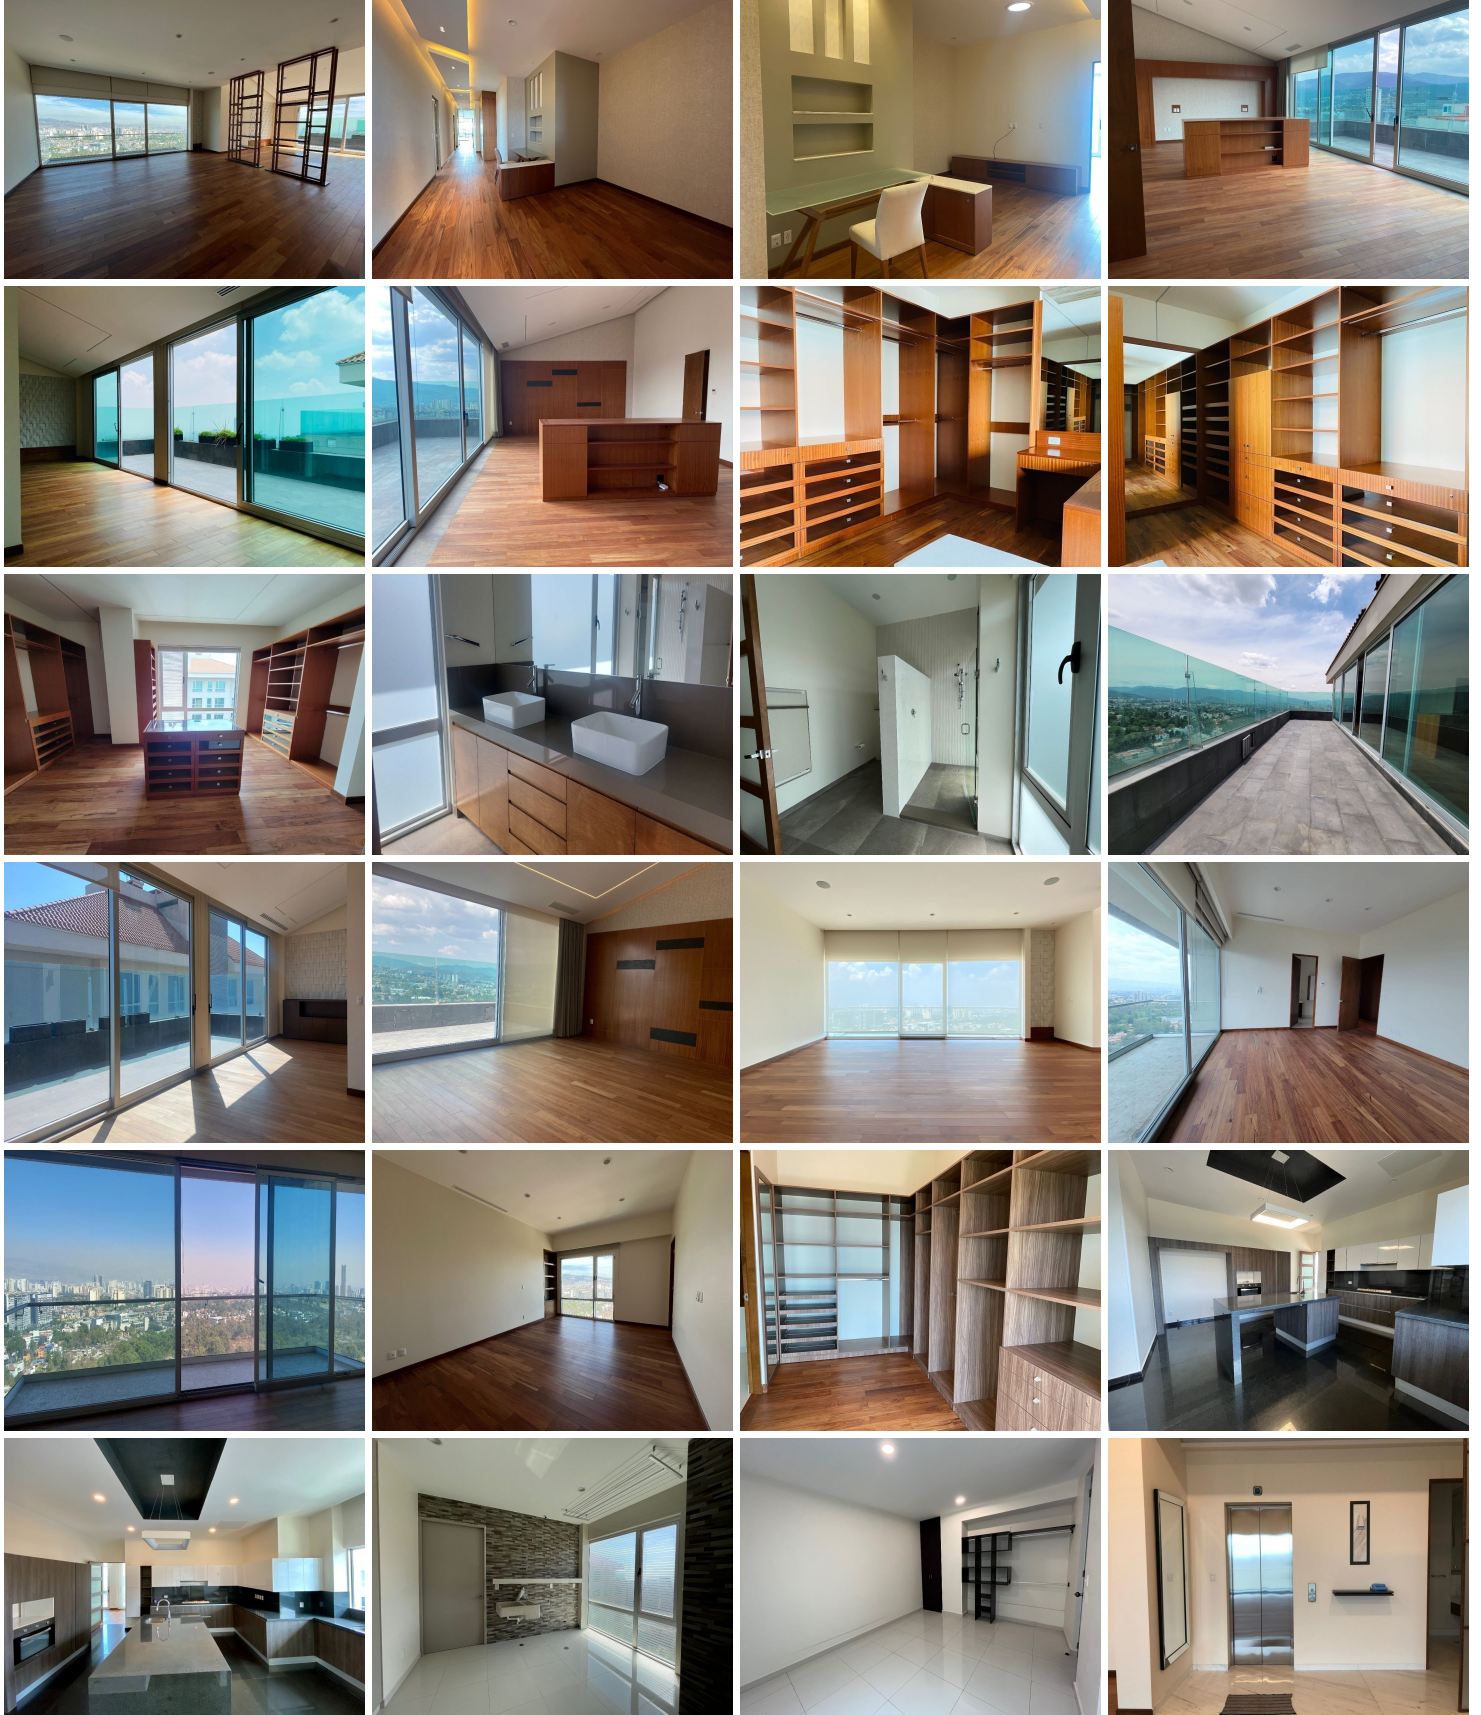

DATOS DEL VENDEDOR

Nombre: marcos@gardenhome.mx

Télefono:5518019419

¡ENCONTRAMOS EL LUGAR PERFECTO PARA TI!