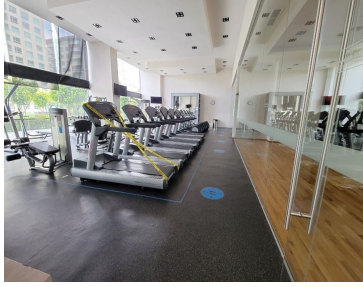

www.pinmx.com