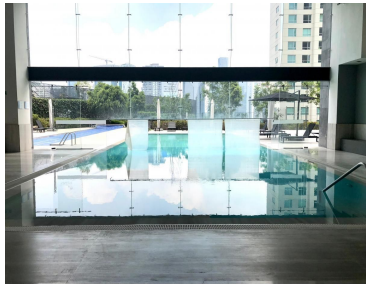

www.pinmx.com