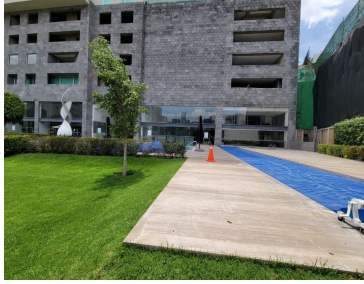

www.pinmx.com