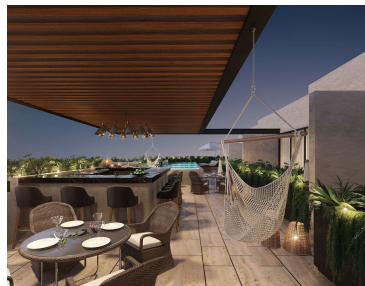

¡ENCONTRAMOS EL LUGAR PERFECTO PARA TI!

www.pinmx.com