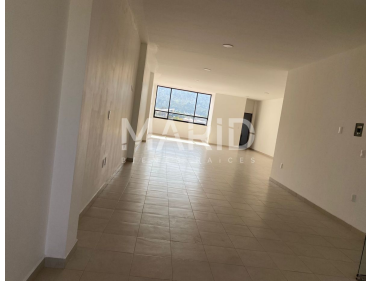

¡ENCONTRAMOS EL LUGAR PERFECTO PARA TI!

www.pinmx.com