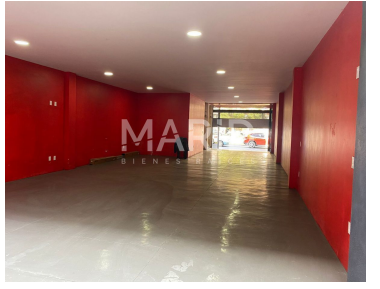

¡ENCONTRAMOS EL LUGAR PERFECTO PARA TI!

www.pinmx.com