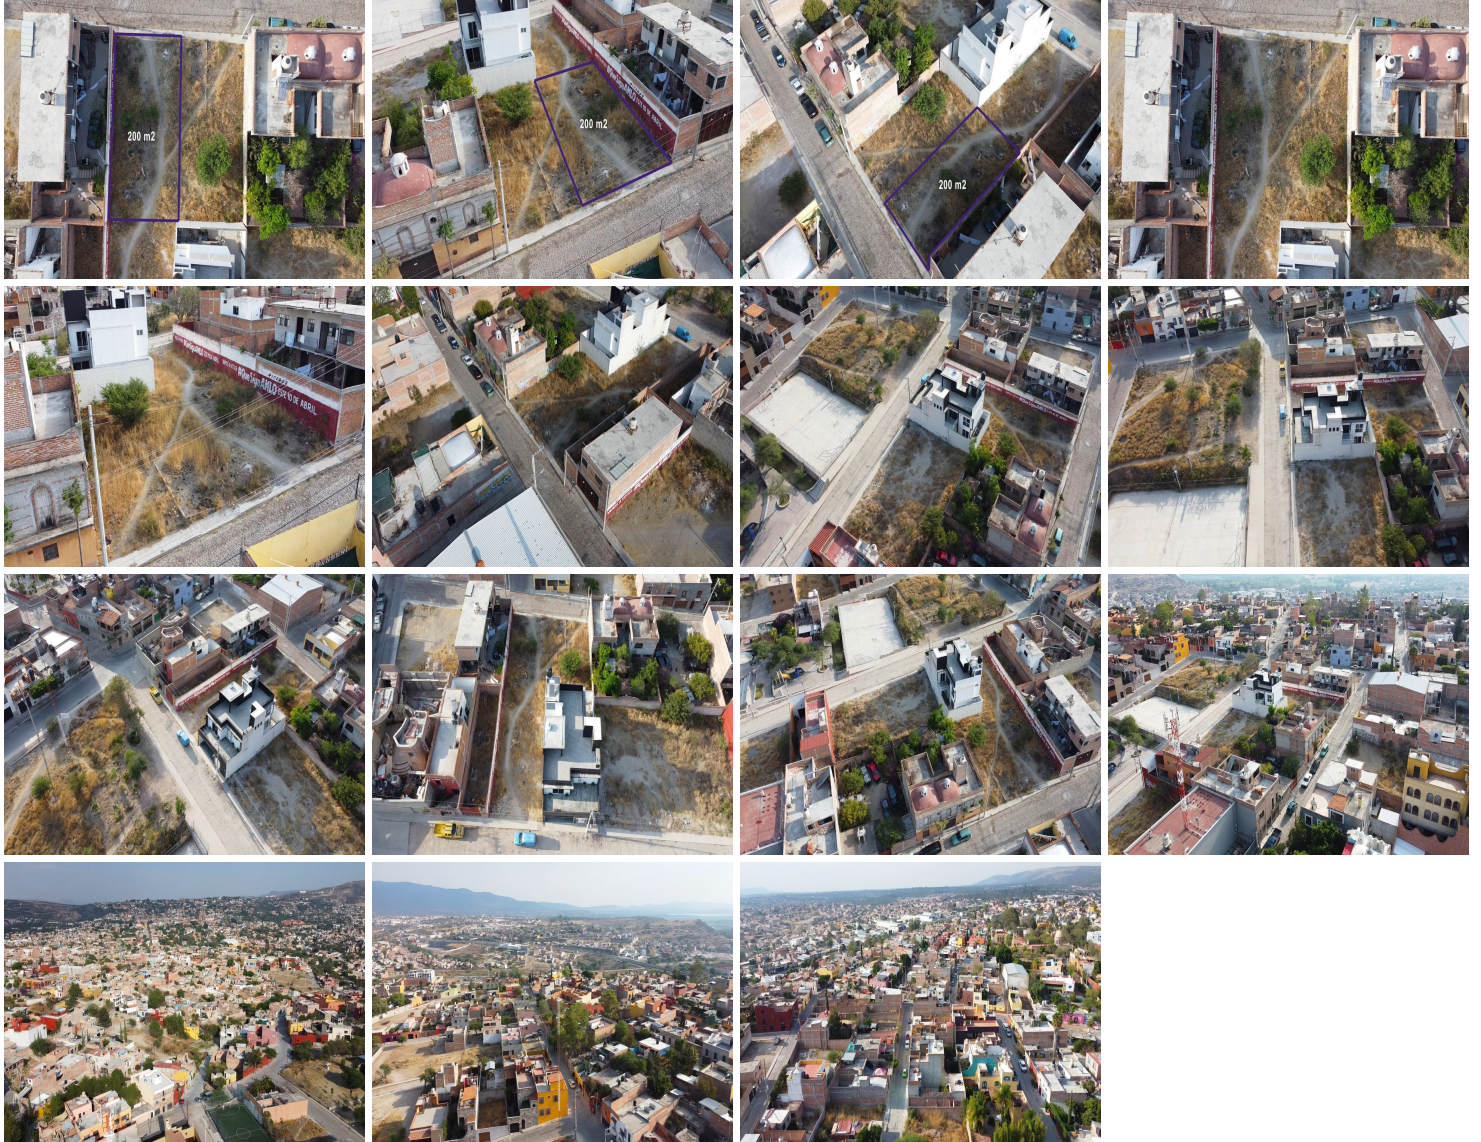

DATOS DEL VENDEDOR

Nombre: info@silviasanches-realestate

Télefono:+524151533805

¡ENCONTRAMOS EL LUGAR PERFECTO PARA TI!

www.pinmx.com