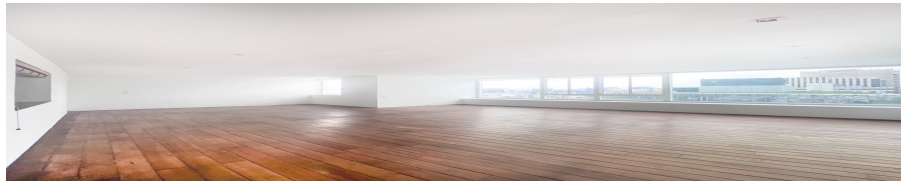

¡ENCONTRAMOS EL LUGAR PERFECTO PARA TI!

Código:
35122

$ 60,000.00 MXN

¡ENCONTRAMOS EL LUGAR PERFECTO PARA TI!

DEPARTAMENTO EN RENTA PALMAS CORINTO LOMAS DE CHAPULTEPEC PASEO DE LAS PALMAS

Calle: Av Paseo de las Palmas **Col:** Lomas de Chapultepec I Sección,
Miguel Hidalgo, Ciudad de México

COMENTARIOS DEL VENDEDOR

RENTA $60,000 250 m2 3 recamaras -2 recamaras con vestidor y baño -Hay un cuarto chico con baño que se puede usar como recamara porque tiene baño completo o un estudio. Estudio Sala comedor Cocina equipada Baño de visitas. Hall de entrada con closet de visitas. Cuarto de Servicio Area de lavado con amplia area de closets 2 Estacionamientos El departamento esta ubicado en los desarrollos de mas prestigio en Loma de Chapultepec. Famoso por los hermosos jardines de aproximadamente 10,000 metros cuadrados. Podrás caminar en áreas verdes que disfrutaras como si estuvieras fuera de la ciudad. Las áreas de jardines hay áreas para caminar, bancas para sentarte a disfrutar los jardines, áreas con juegos para niños, áreas para mascotas. En Palmas Corinto son 5 torres todas se comunican entre los jardines. El desarrollo cuenta con área de estacionamiento de visita, valet parking, seguridad 24/7, portero en cada torre. Cuarto de choferes. Una pequeña área de multiusos que puede usarse para alguna clase, reunión o alguna junta. El ambiente es muy agradable entre vecinos. El departamento tiene una gran orientación dónde la iluminación es algo espectacular. EasyBroker ID: EB-NH2575

3 3 250.00 2

DATOS DEL VENDEDOR

Nombre: contacto@duologam.com

Teléfono:5579444735

¡ENCONTRAMOS EL LUGAR PERFECTO PARA TI!