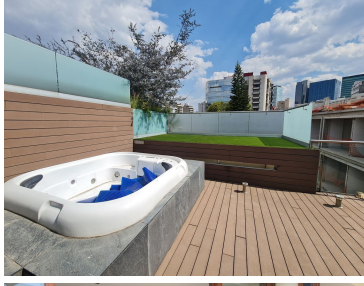

¡ENCONTRAMOS EL LUGAR PERFECTO PARA TI!