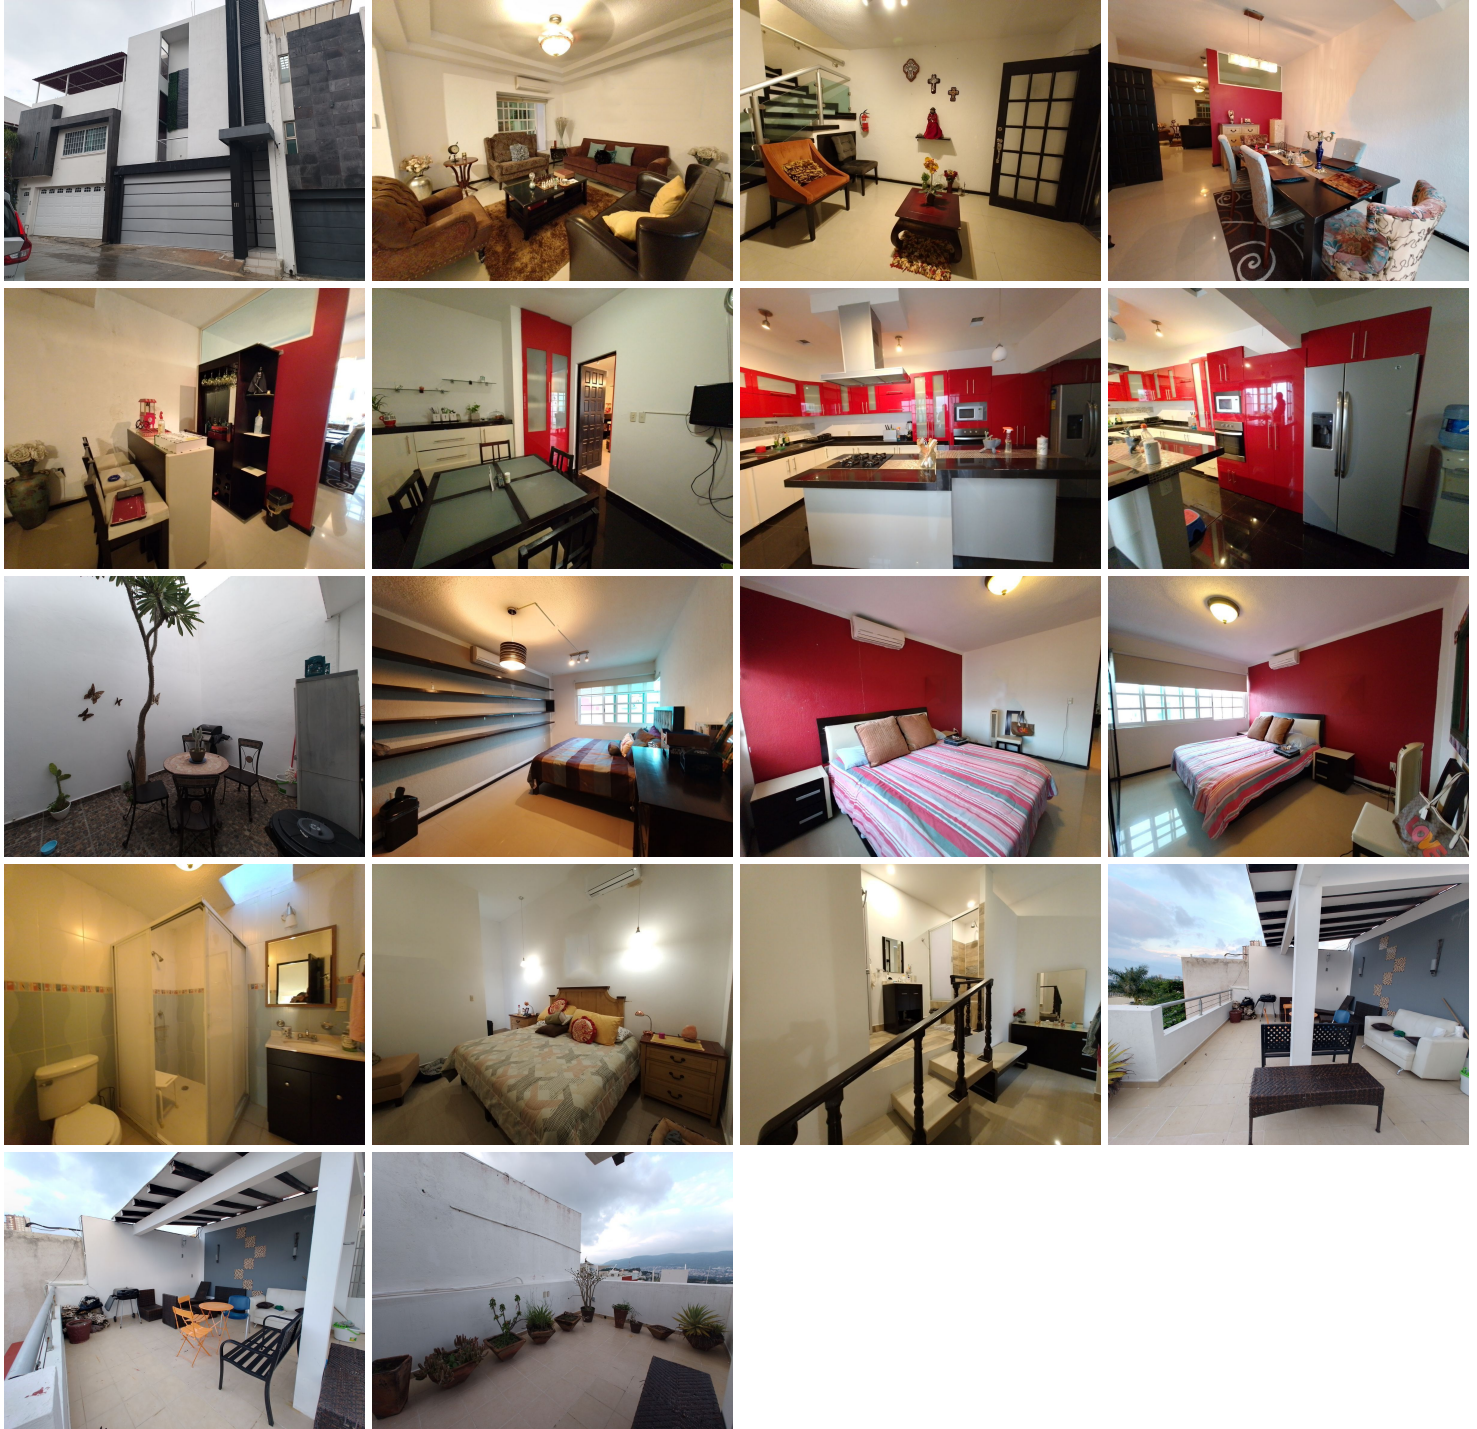

DATOS DEL VENDEDOR

Nombre: kwrealmx@gmail.com

Télefono:+529615434022

¡ENCONTRAMOS EL LUGAR PERFECTO PARA TI!

www.pinmx.com