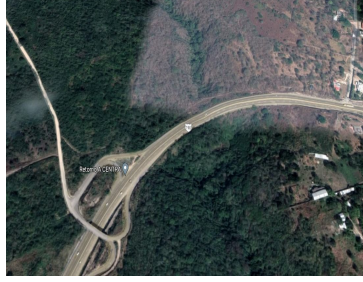

¡ENCONTRAMOS EL LUGAR PERFECTO PARA TI!

www.pinmx.com