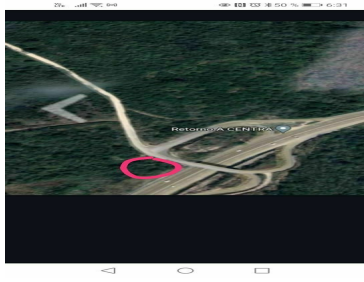

¡ENCONTRAMOS EL LUGAR PERFECTO PARA TI!

www.pinmx.com