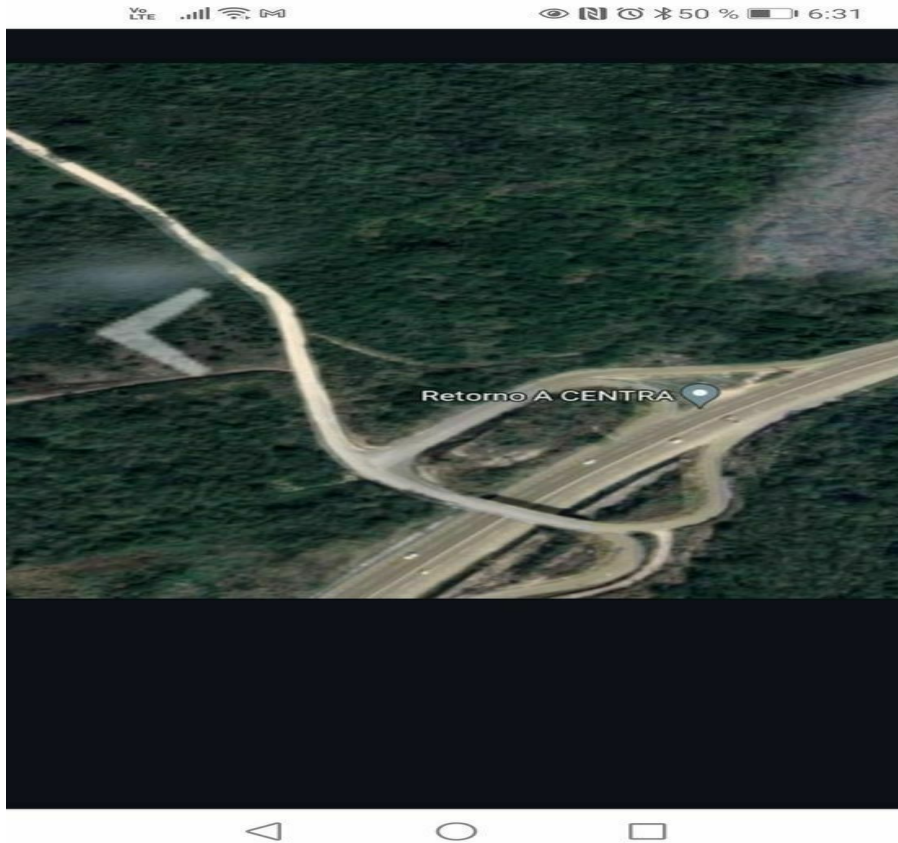

¡ENCONTRAMOS EL LUGAR PERFECTO PARA TI!

Código:
35035

$ 500,000.00 MXN

¡ENCONTRAMOS EL LUGAR PERFECTO PARA TI!

Terreno campestre en Venta 10 minutos de La Pochota

Calle: Col: El Mirador,
Berriozábal, Chiapas

COMENTARIOS DEL VENDEDOR

Terreno fraccionamiento campestre en Berriozábal, Chis. Ubicado a la altura del retorno del CENTRA carretera Panamericana. Servicios a 100 mts. Clima fresco, vista panorámica, tranquilidad y aire puro. Ideal para Quinta de fin de semana. * Precio sujeto a cambio sin previo aviso. Consulta disponibilidad y vigencia. * Los precios no incluyen gastos notariales, de avalúos o montos variables por concepto del crédito. * Buzon de Quejas y sugerencias al correo: kwreal@kwreal.mx * Consulta nuestro aviso de privacidad al www.kwreal.mx. EasyBroker ID: EB-HN1332

0 0 0.00

DATOS DEL VENDEDOR

Nombre: kwrealmx@gmail.com

Télefono:+529615434022