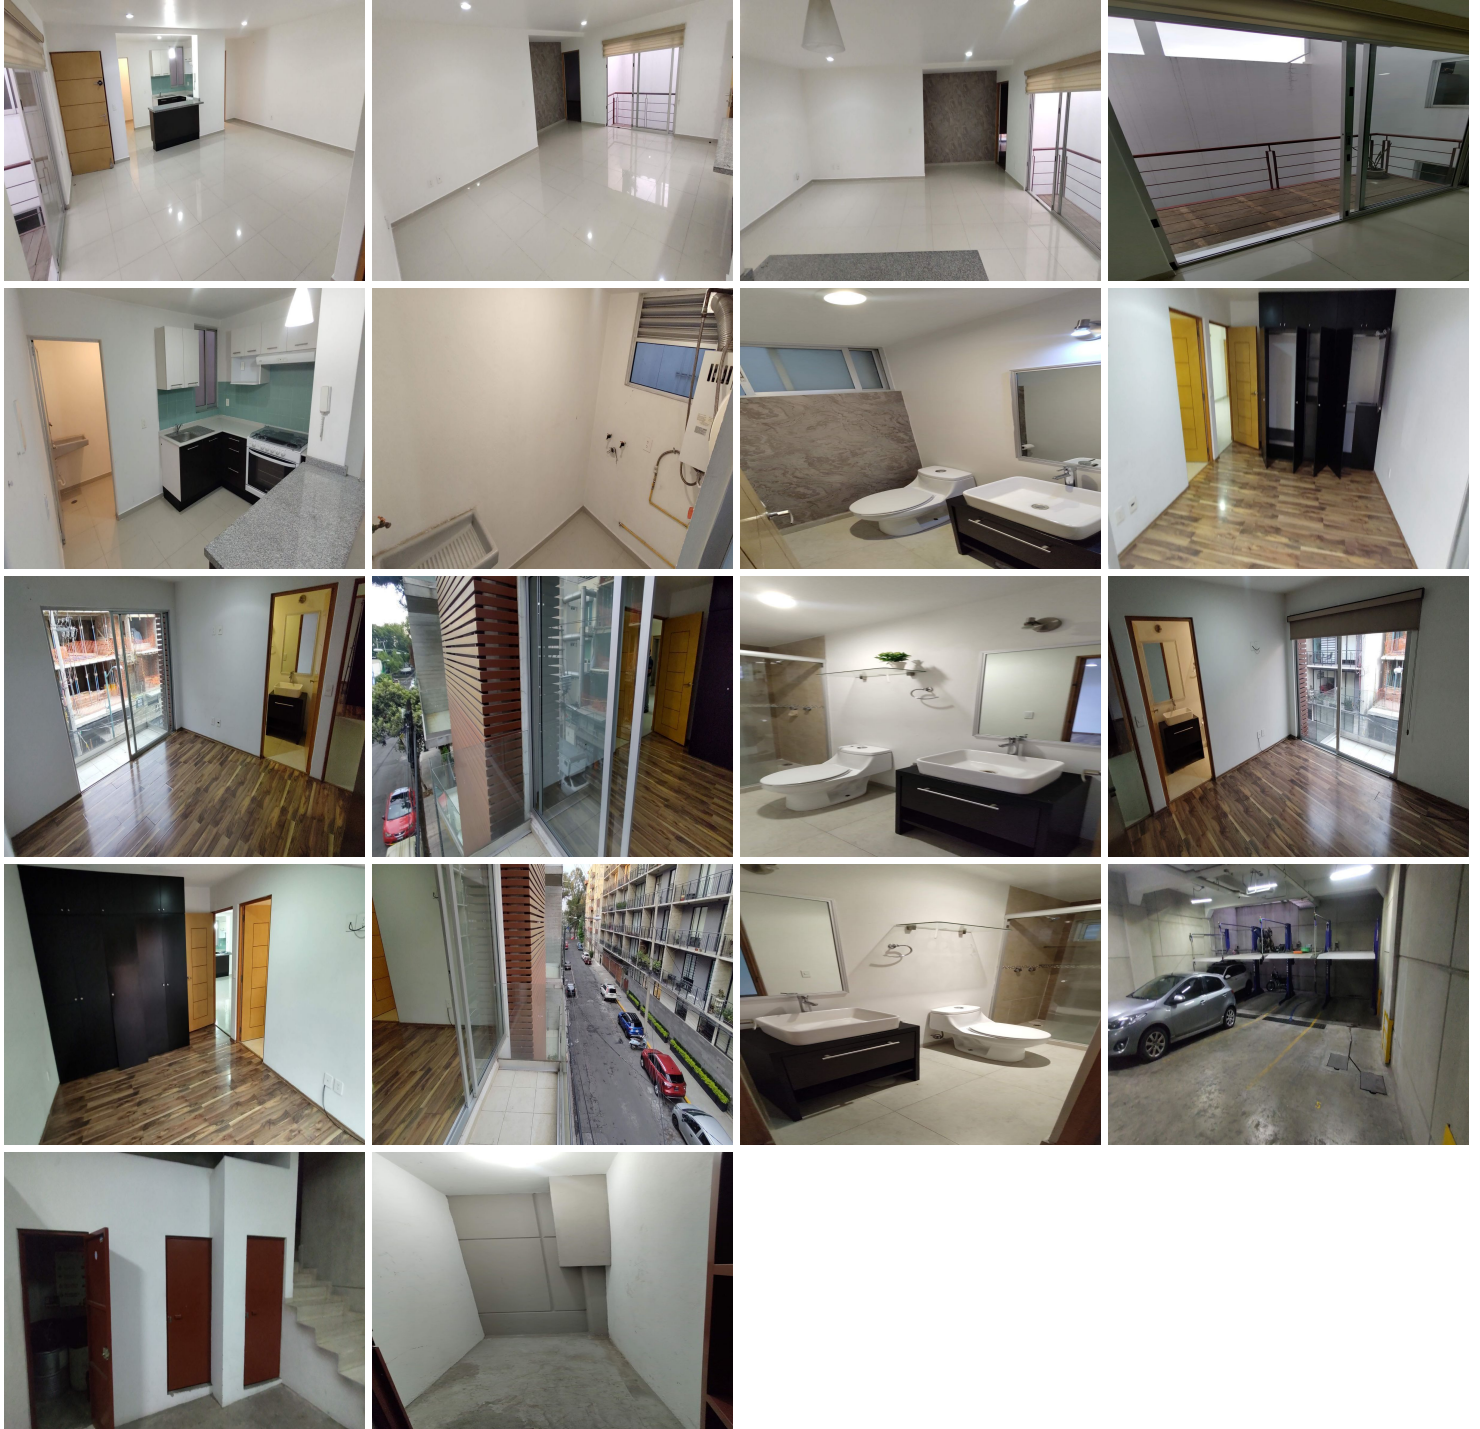

DATOS DEL VENDEDOR

Nombre: danielproinmob@gmail.com

Télefono:+525573856378

¡ENCONTRAMOS EL LUGAR PERFECTO PARA TI!

www.pinmx.com