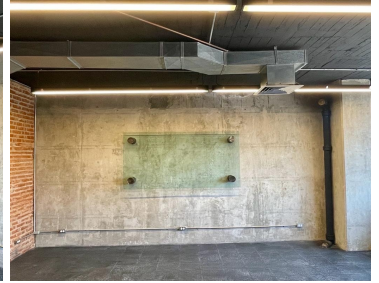

DATOS DEL VENDEDOR

Nombre: leomorreo@hotmail.com

Télefono:5565415618

¡ENCONTRAMOS EL LUGAR PERFECTO PARA TI!

www.pinmx.com