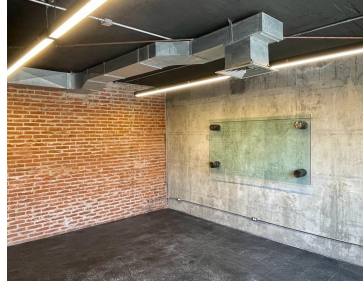

DATOS DEL VENDEDOR

Nombre: leomorreo@hotmail.com

Télefono:5565415618

¡ENCONTRAMOS EL LUGAR PERFECTO PARA TI!

www.pinmx.com