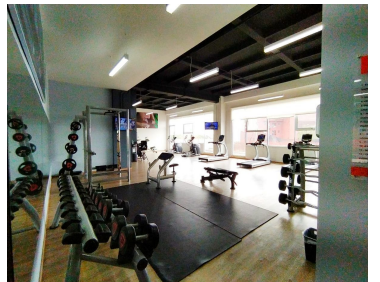

DATOS DEL VENDEDOR

Nombre: psixtopaz@gmail.com

Télefono:4424150558

¡ENCONTRAMOS EL LUGAR PERFECTO PARA TI!

VyAA
DEPA MINIMALISTA EN VENTA
PRECIO DE VENTA
$2,490,000
1 baño
1 recámara
1 estacionamiento
Santa Fe Cuajimipa | www.vyaa.mx | (442) 833 0397

www.pinmx.com