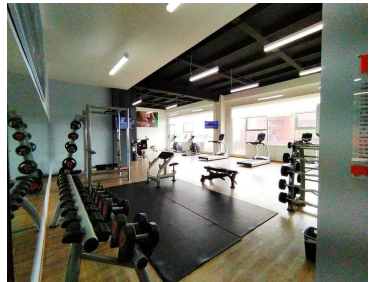

DATOS DEL VENDEDOR

Nombre: psixtopaz@gmail.com

Télefono:4424150558

¡ENCONTRAMOS EL LUGAR PERFECTO PARA TI!

VyAA
DEPA MINIMALISTA EN VENTA
PRECIO DE VENTA
$2,490,000
1 baño
1 recámara
1 estacionamiento
Santa Fe Cuajimipa | www.vyaa.mx | (442) 833 0397

www.pinmx.com