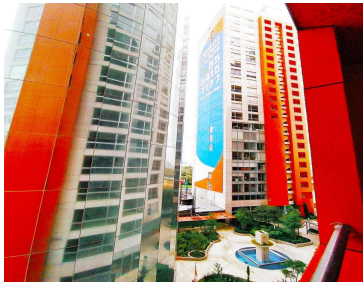

DATOS DEL VENDEDOR

Nombre: psixtopaz@gmail.com

Télefono:4424150558

¡ENCONTRAMOS EL LUGAR PERFECTO PARA TI!

VyAA
DEPA MINIMALISTA EN VENTA
PRECIO DE VENTA
$2,490,000
1 baño
1 recámara
1 estacionamiento
Santa Fe Cuajimipa | www.vyaa.mx | (442) 833 0397

www.pinmx.com