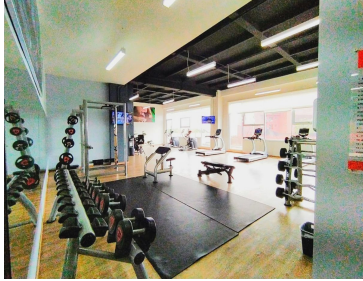

DATOS DEL VENDEDOR

Nombre: psixtopaz@gmail.com

Télefono:4424150558

¡ENCONTRAMOS EL LUGAR PERFECTO PARA TI!

www.pinmx.com