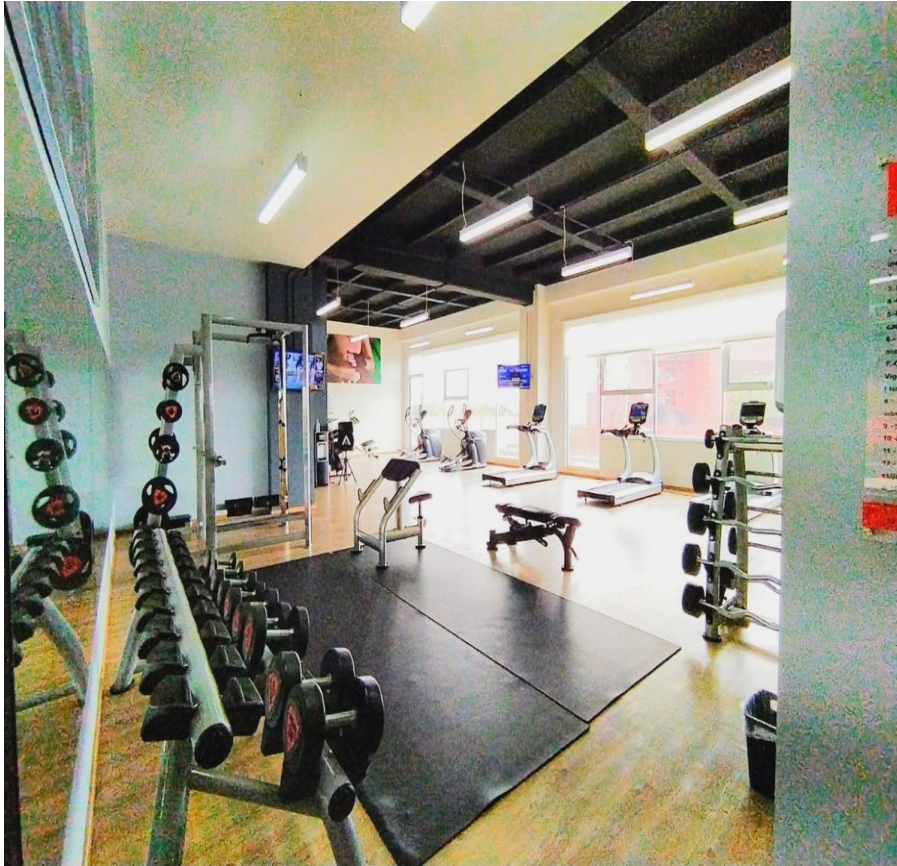

¡ENCONTRAMOS EL LUGAR PERFECTO PARA TI!

Código:
3500

\$ 139,900.00 MXN

¡ENCONTRAMOS EL LUGAR PERFECTO PARA TI!

Loft en venta Zona Santa Fe Cuajimalpa, CDMX

Calle: Col: El Yaqui,
Cuajimalpa de Morelos, Ciudad de México

COMENTARIOS DEL VENDEDOR

Disfruta de una Propiedad estilo Loff, super funcional si eres estudiante o ejecutivo y necesitas estar en la zona de Santa Fe Cuajimalpa, CDMX Se encuentra en uno de los desarrollos más modernos de la Ciudad, y tienes a tu alcance todas las comodidades para que disfrutes del tiempo que pasas en tu hogar. El departamento cuenta con 36.34 metros y con un cajón de estacionamiento asignado, también viene con conexiones a internet de fibra óptica para que no tengas que lidiar con instalaciones de servicios complicadas. En sus alrededores y a pocos minutos se encuentran Universidades, el Centro Comercial Santa Fe y los Corporativos y Centros Empresariales más importantes al poniente de CDMX Las amenidades que podras disfrutar son... Roof garden Gimnasio equipado Cancha de paddle Asadores Jardín para mascotas Salón para eventos Amplias áreas verdes Seguridad 24/7 Al interior del desarrollo también podrás tener acceso a los negocios locales que se han establecido para satisfacer la demanda de servicios básicos de la comunidad como Oxxo, lavandería, etc. **Llámanos y agenda tu cita para conocerlo**. EasyBroker ID: EB-KL5640