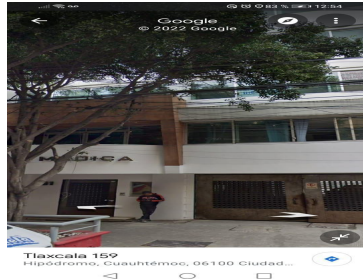

www.pinmx.com