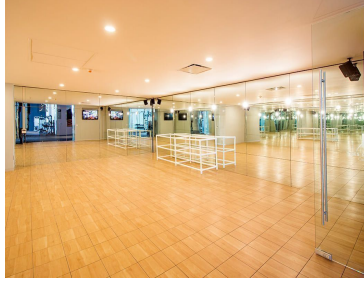

¡ENCONTRAMOS EL LUGAR PERFECTO PARA TI!

www.pinmx.com