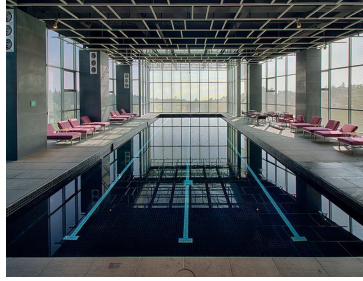

¡ENCONTRAMOS EL LUGAR PERFECTO PARA TI!

www.pinmx.com