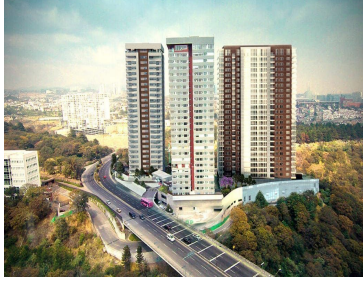

¡ENCONTRAMOS EL LUGAR PERFECTO PARA TI!

www.pinmx.com