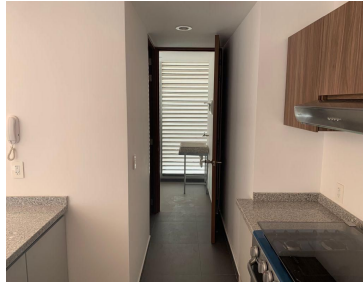

¡ENCONTRAMOS EL LUGAR PERFECTO PARA TI!

www.pinmx.com