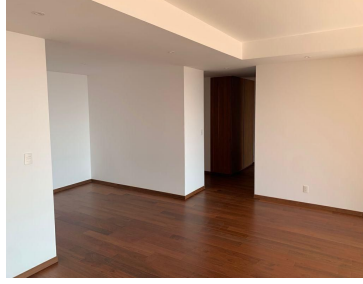

¡ENCONTRAMOS EL LUGAR PERFECTO PARA TI!

www.pinmx.com