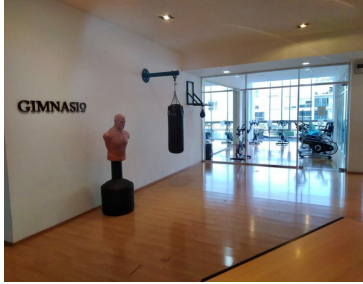

www.pinmx.com