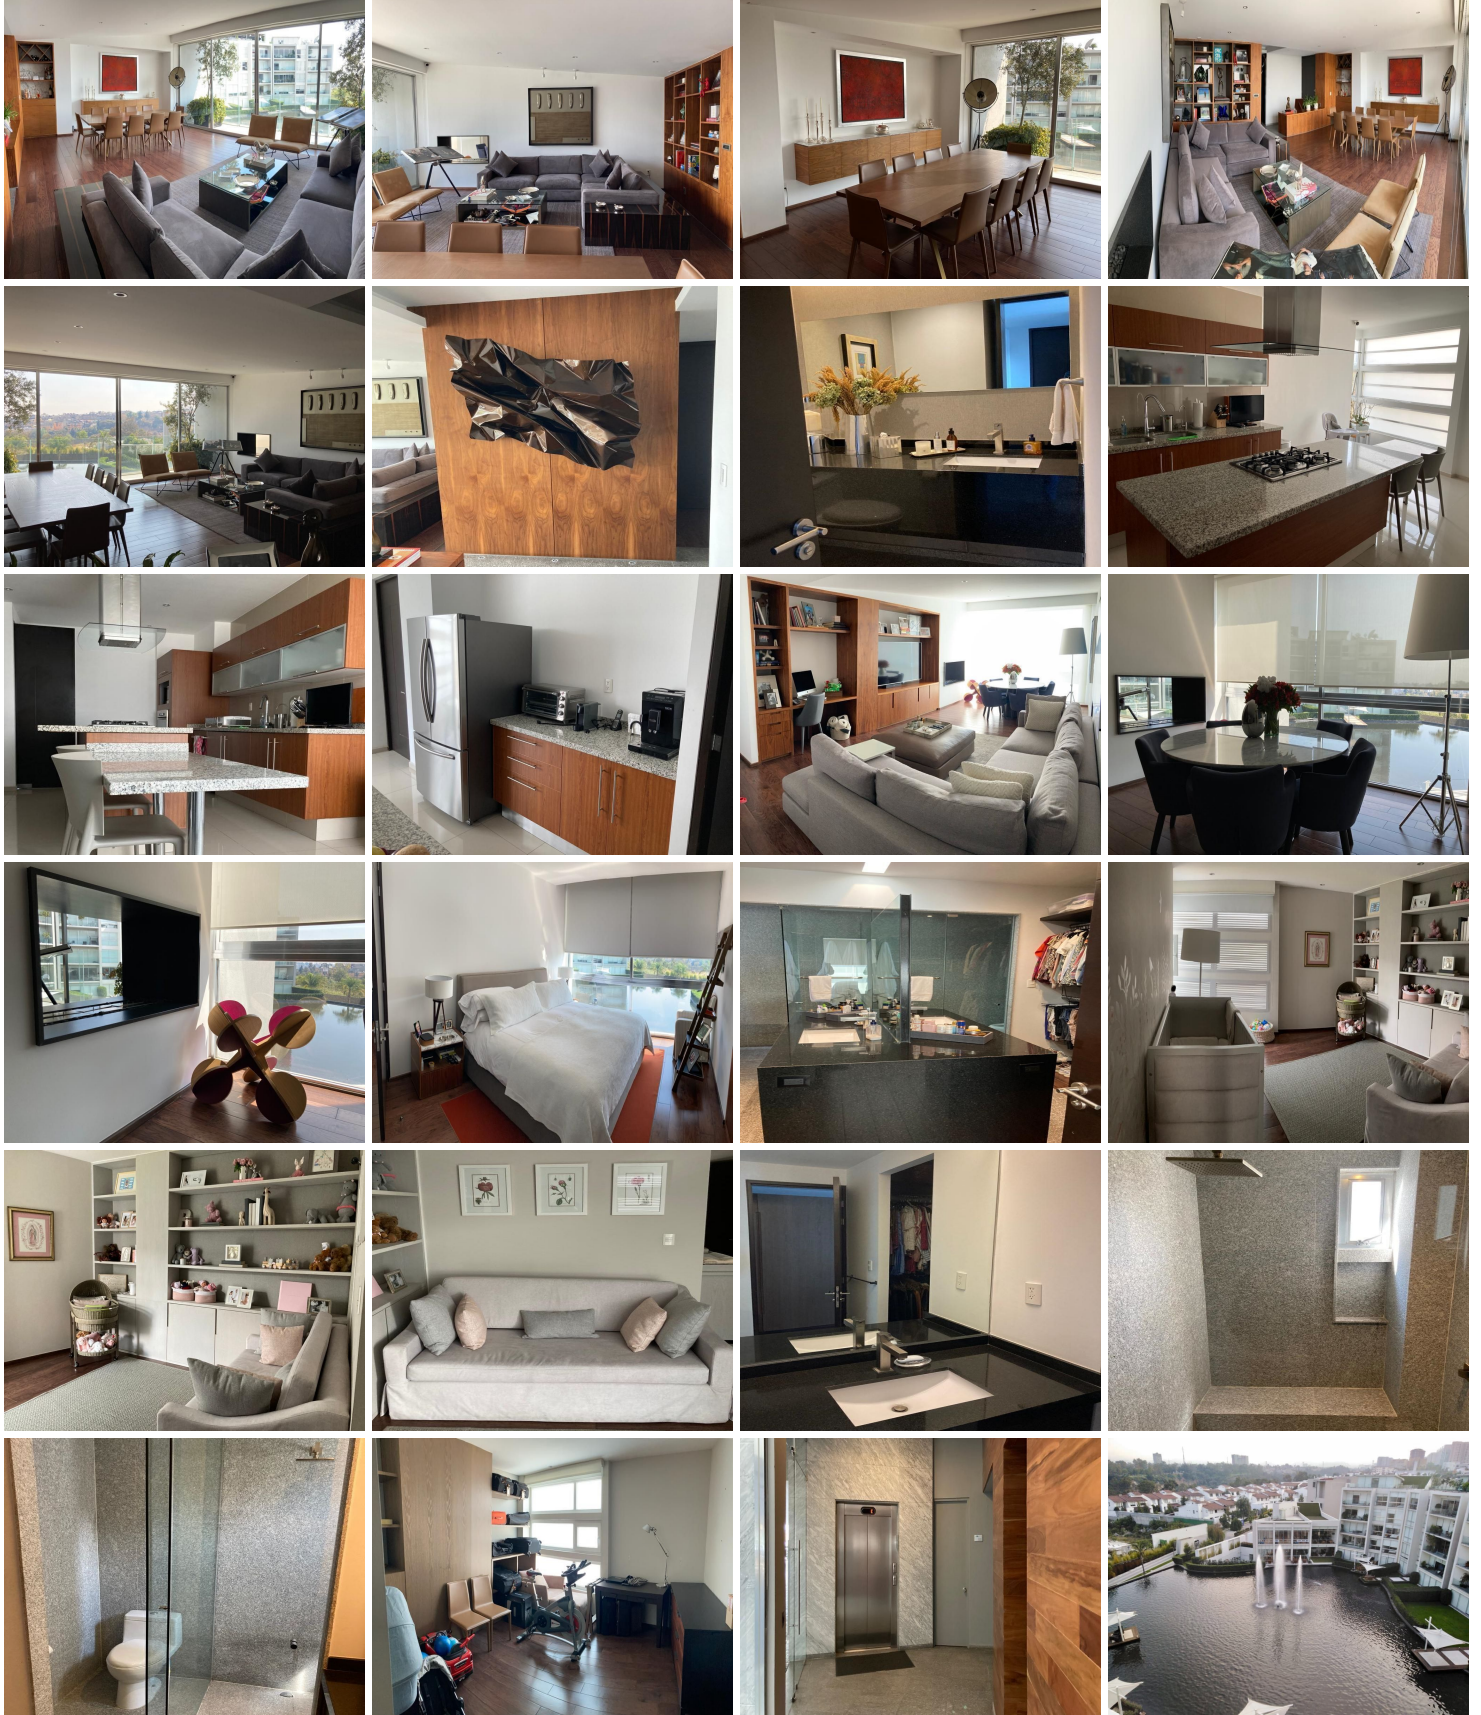

DATOS DEL VENDEDOR

Nombre: contacto.ragarealestate@gmail.com

Télefono: 5523166982

¡ENCONTRAMOS EL LUGAR PERFECTO PARA TI!