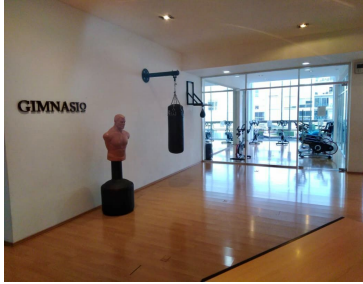

www.pinmx.com