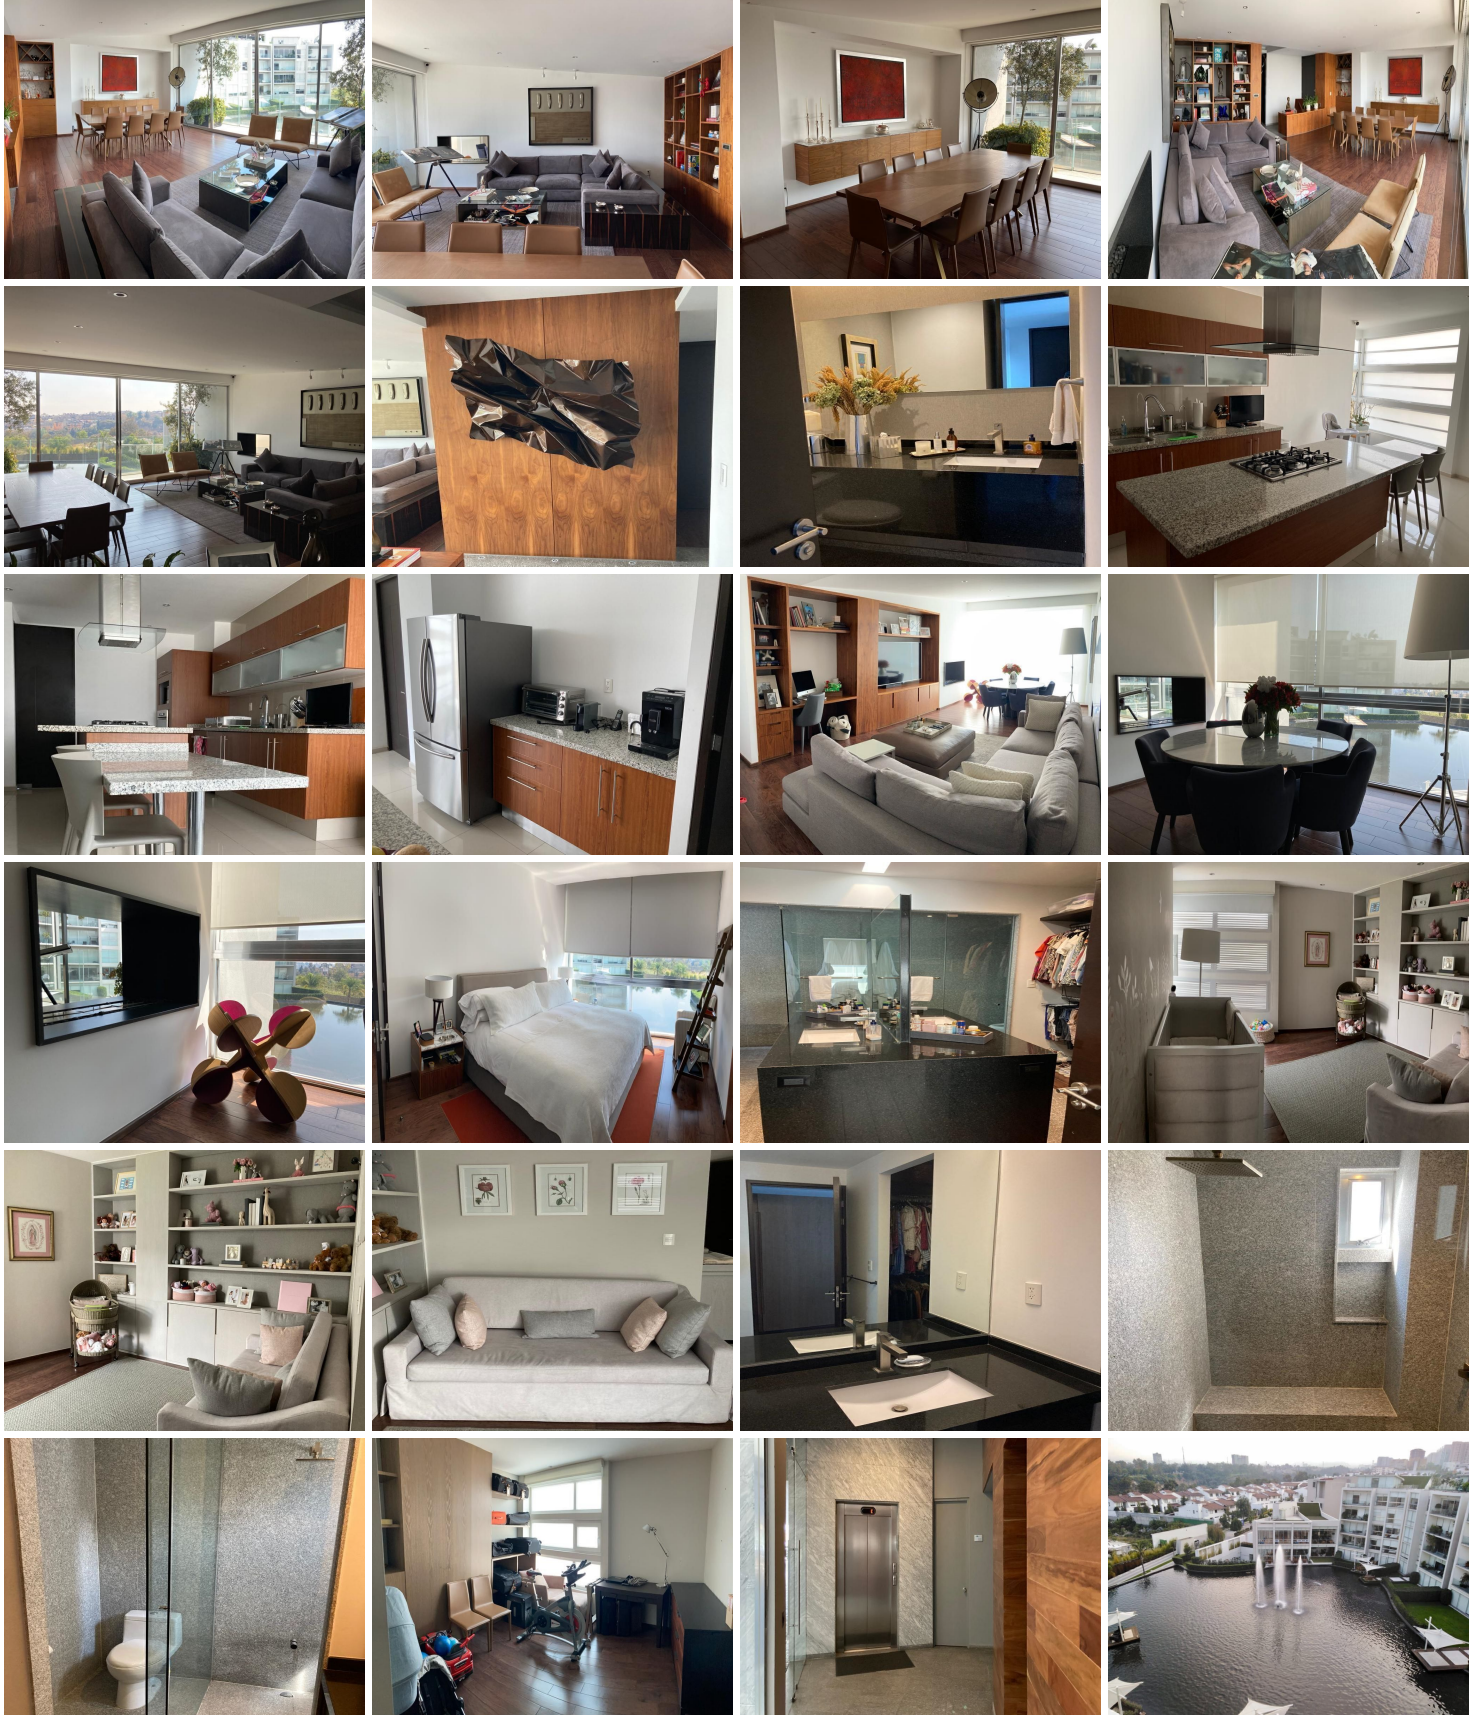

DATOS DEL VENDEDOR

Nombre: contacto.ragarealestate@gmail.com

Télefono: 5523166982

¡ENCONTRAMOS EL LUGAR PERFECTO PARA TI!