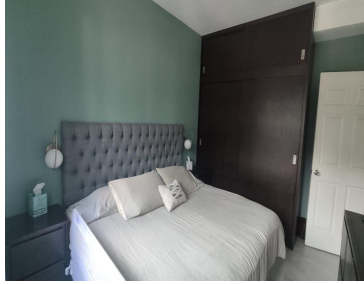

DATOS DEL VENDEDOR

Nombre: contacto.ragarealestate@gmail.com

Télefono:5523166982

Correo Electrónico:contacto.ragarealestate@gmail.com

¡ENCONTRAMOS EL LUGAR PERFECTO PARA TI!

www.pinmx.com