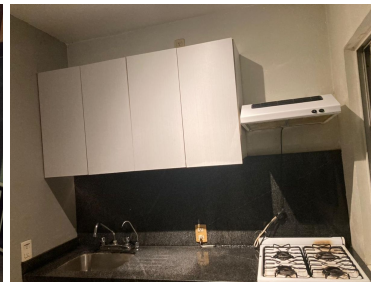

DATOS DEL VENDEDOR

Nombre: contacto.ragarealestate@gmail.com

Teléfono: 5523166982

¡ENCONTRAMOS EL LUGAR PERFECTO PARA TI!

www.pinmx.com