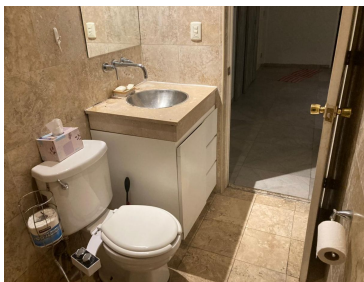

DATOS DEL VENDEDOR

Nombre: contacto.ragarealestate@gmail.com

Teléfono: 5523166982

¡ENCONTRAMOS EL LUGAR PERFECTO PARA TI!

www.pinmx.com