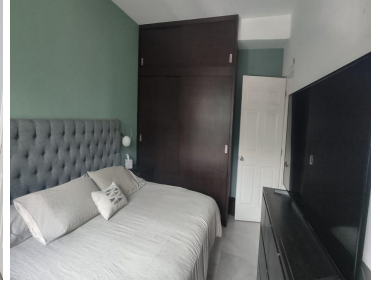

DATOS DEL VENDEDOR

Nombre: contacto.ragarealestate@gmail.com

Télefono:5523166982

Correo Electrónico:contacto.ragarealestate@gmail.com

¡ENCONTRAMOS EL LUGAR PERFECTO PARA TI!

www.pinmx.com