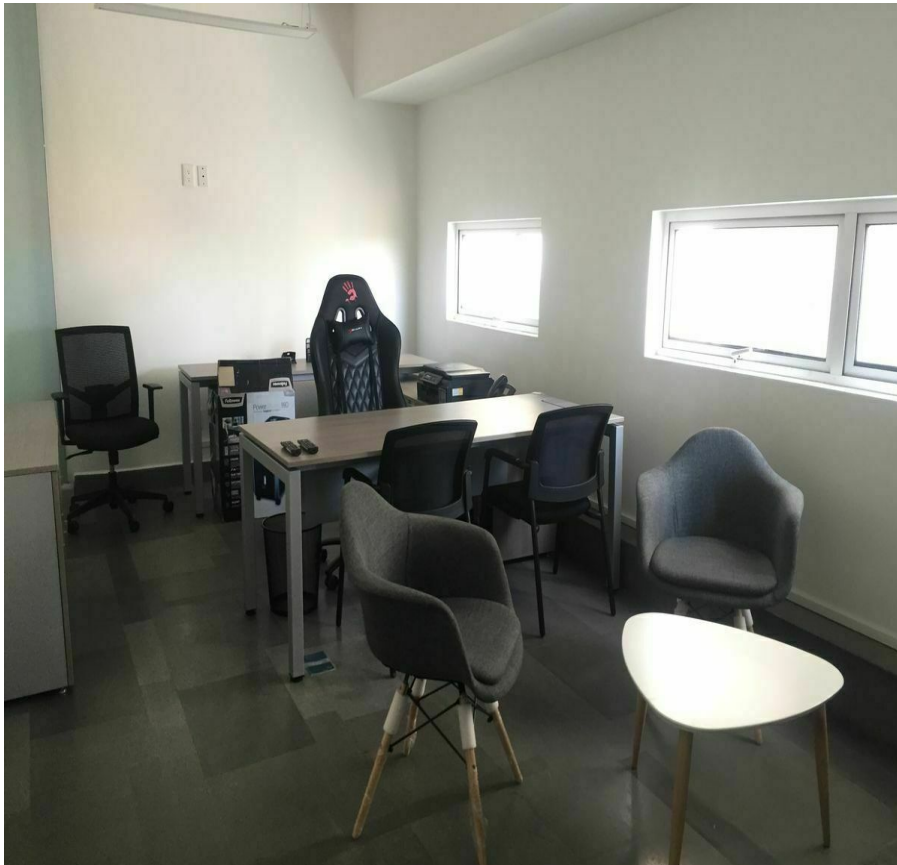

¡ENCONTRAMOS EL LUGAR PERFECTO PARA TI!

Código:
34912

\$ 100,000.00 MXN

¡ENCONTRAMOS EL LUGAR PERFECTO PARA TI!

Oficina 501 en renta, Santa Fe Cuajimalpa, Cuajimalpa

Calle: Prolongación Paseo de la Reforma **Col:** Santa Fe Cuajimalpa,
Cuajimalpa de Morelos, Ciudad de México

COMENTARIOS DEL VENDEDOR

Espacio de oficina en renta de 250m2, ubicado en el piso 5, se encuentra semi-amueblada, recepción, sala de juntas, baño dama y caballero, oficina principal con baño y entrada a sala de juntas, cocina, 4 cubículos, área de trabajo abierta y 5 lugares de estacionamiento. El edificio cuenta con elevador, valet parking y seguridad 24 horas. PRECIOS Y DISPONIBILIDAD SUJETAS A CAMBIOS SIN PREVIO AVISO.
EasyBroker ID: EB-HP3897