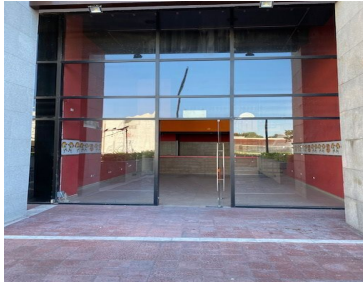

¡ENCONTRAMOS EL LUGAR PERFECTO PARA TI!

www.pinmx.com