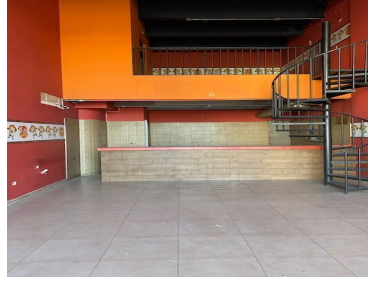

¡ENCONTRAMOS EL LUGAR PERFECTO PARA TI!

www.pinmx.com