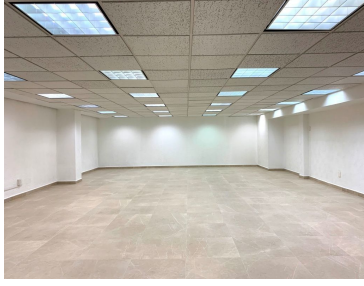

¡ENCONTRAMOS EL LUGAR PERFECTO PARA TI!

www.pinmx.com