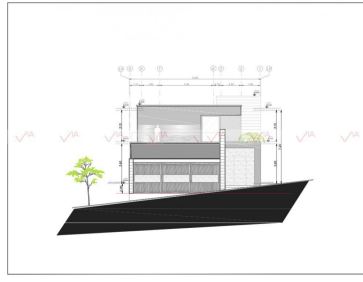

¡ENCONTRAMOS EL LUGAR PERFECTO PARA TI!

www.pinnmx.com