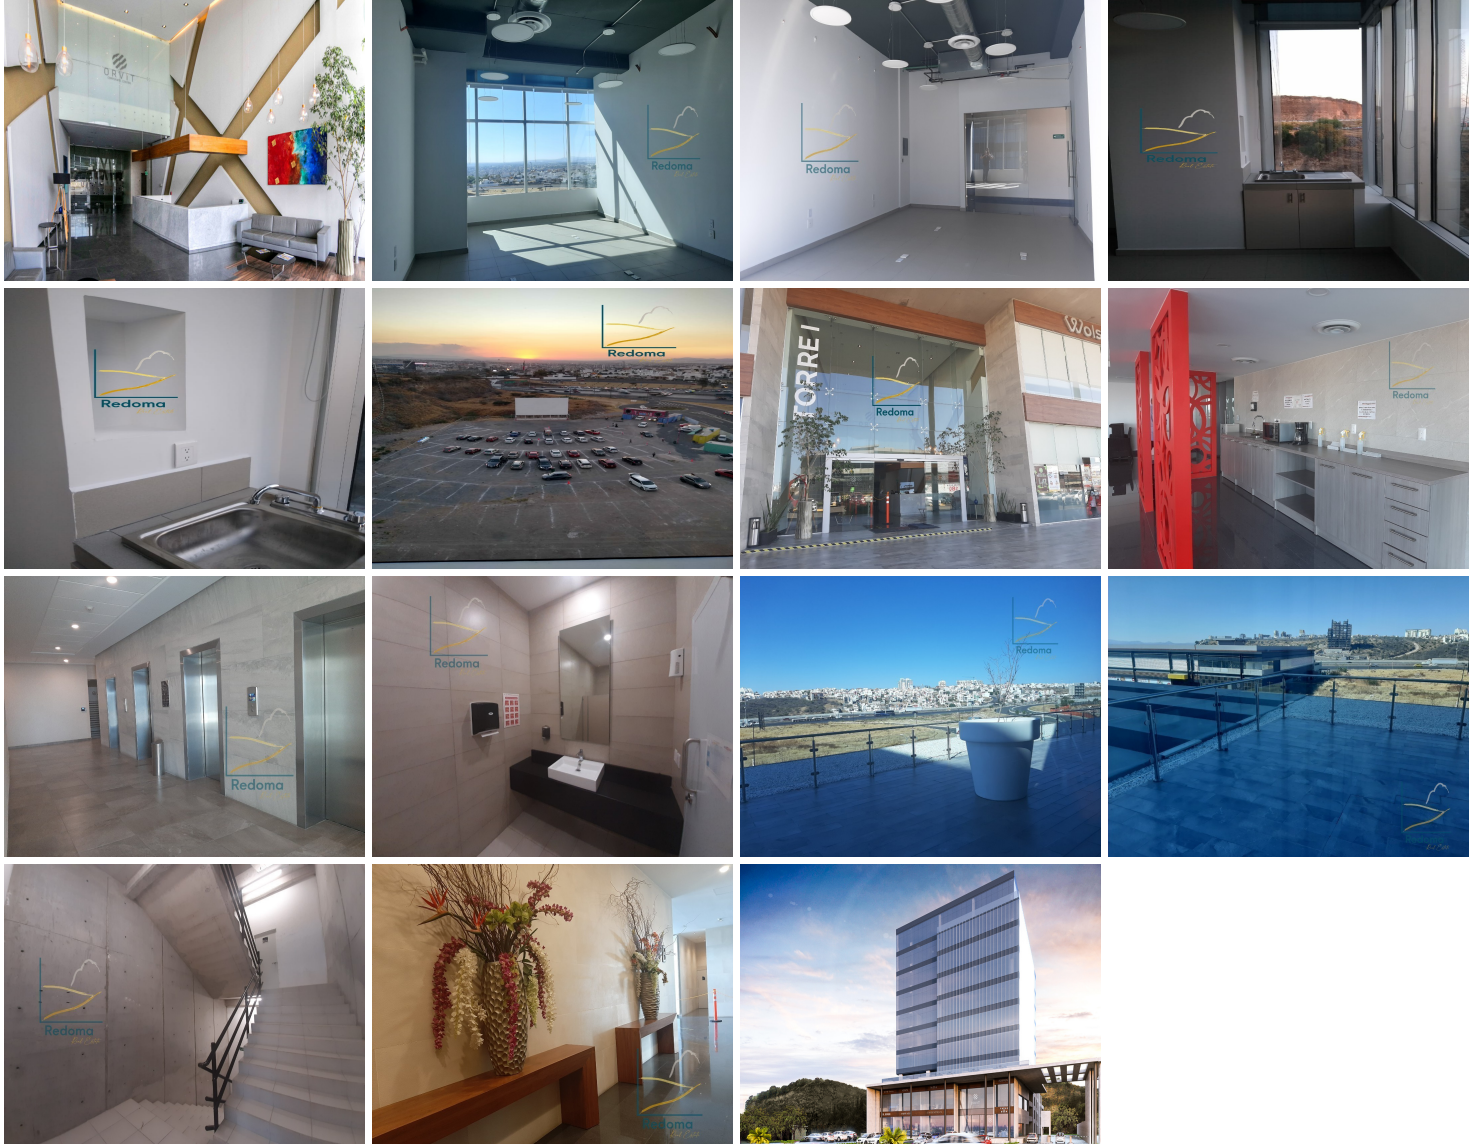

DATOS DEL VENDEDOR

Nombre: redomaestate@gmail.com

Télefono:5531720109

¡ENCONTRAMOS EL LUGAR PERFECTO PARA TI!

www.pinmx.com