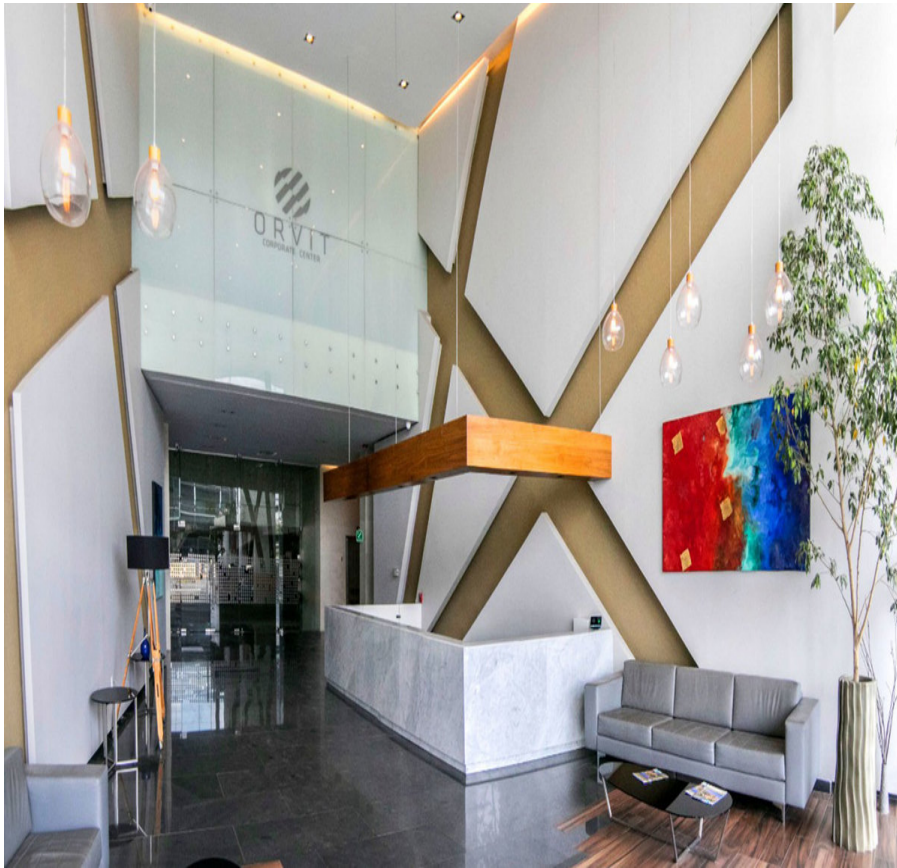

¡ENCONTRAMOS EL LUGAR PERFECTO PARA TI!

Código:
34852

\$ 11,340.00 MXN

¡ENCONTRAMOS EL LUGAR PERFECTO PARA TI!

Renta Oficina Orvit Corporte Center

Calle: Av. Paseo Monte Miranda **Col:** Piamonte,
El Marqués, Querétaro

COMENTARIOS DEL VENDEDOR

Nuestra oficina esta dentro del Orvit Corporate Center, ubicado en una zona estratégica de alto flujo comercial, en el Fraccionamiento Piamonte en la zona Centro Sur a tan solo 800 metros de Bernardo Quintana y 18 minutos del aeropuerto internacional d Querétaro. Equipada con cristal (duo-vent) para mayor aislamiento acústico y térmico, persianas blackout, tarja, conexiones USB, trifásico, lámparas LED. Tiene una altura libre de 3.72 metros. Acceso controlado, comedor con terraza para ejecutivos, sistema contra incendios. Disponibilidad de internet de alta velocidad por medio de fibra óptica. Baños amplios en cada piso. Elevadores de alta velocidad. El edificio cuenta con planta baja y mezzanine, 7 niveles. Lobby de doble altura en planta baja. Circuito de video vigilancia. Puedes rentar adicional una bodega. Concertar cita ya!!! *Renta, precio más IVA No incluye mantenimiento, sumarlo a la renta. EasyBroker ID: EB-GV7442