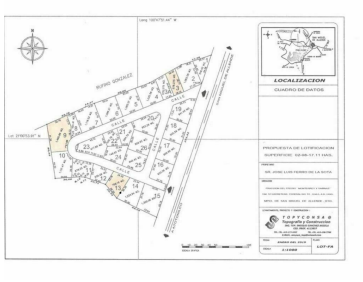

¡ENCONTRAMOS EL LUGAR PERFECTO PARA TI!

www.pinmx.com