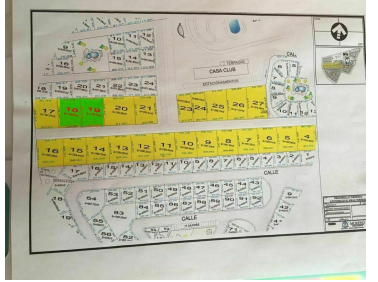

¡ENCONTRAMOS EL LUGAR PERFECTO PARA TI!

www.pinmx.com