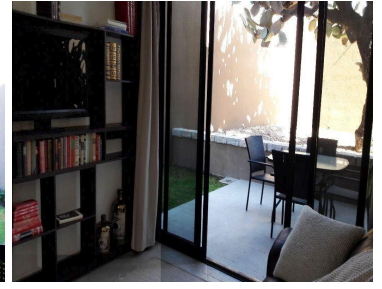

¡ENCONTRAMOS EL LUGAR PERFECTO PARA TI!