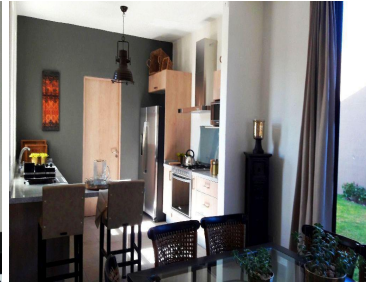

¡ENCONTRAMOS EL LUGAR PERFECTO PARA TI!