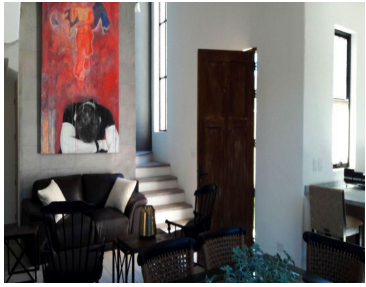

¡ENCONTRAMOS EL LUGAR PERFECTO PARA TI!