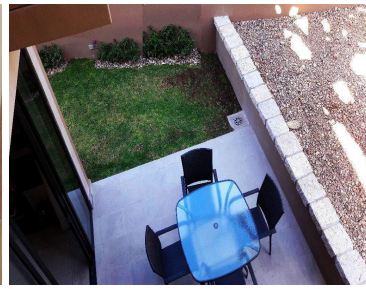

¡ENCONTRAMOS EL LUGAR PERFECTO PARA TI!