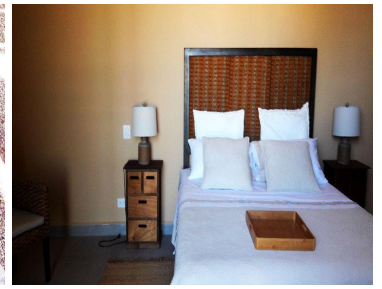

¡ENCONTRAMOS EL LUGAR PERFECTO PARA TI!