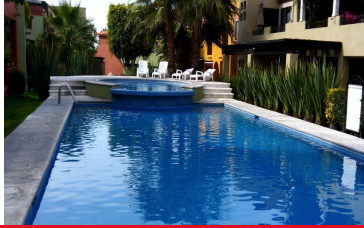

www.pinmx.com