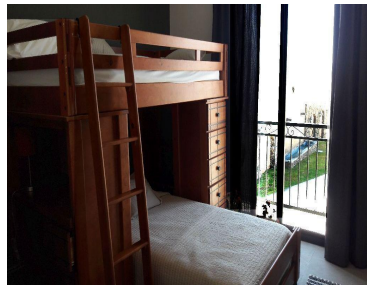

¡ENCONTRAMOS EL LUGAR PERFECTO PARA TI!