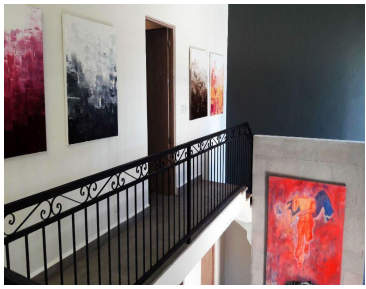

¡ENCONTRAMOS EL LUGAR PERFECTO PARA TI!