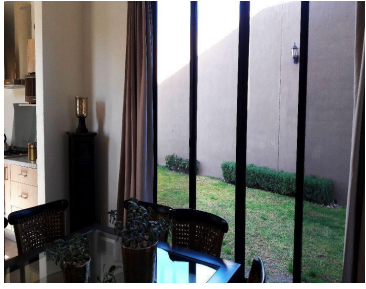

¡ENCONTRAMOS EL LUGAR PERFECTO PARA TI!