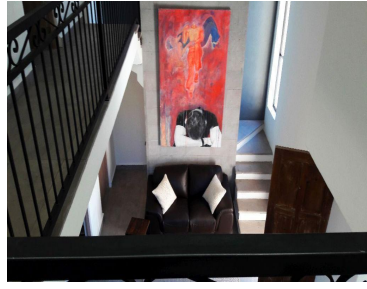

¡ENCONTRAMOS EL LUGAR PERFECTO PARA TI!