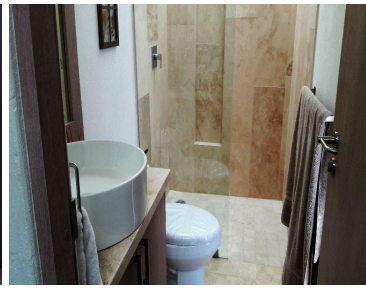

¡ENCONTRAMOS EL LUGAR PERFECTO PARA TI!