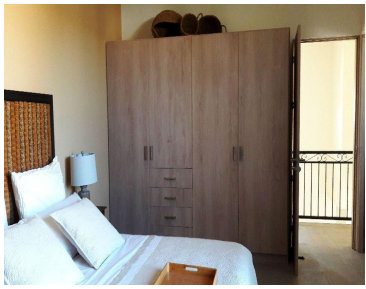

¡ENCONTRAMOS EL LUGAR PERFECTO PARA TI!