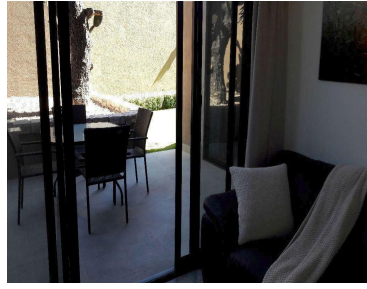

¡ENCONTRAMOS EL LUGAR PERFECTO PARA TI!