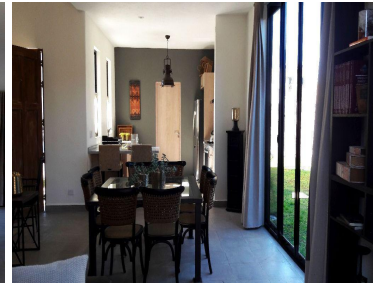

¡ENCONTRAMOS EL LUGAR PERFECTO PARA TI!