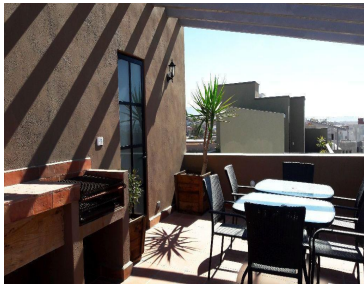

www.pinmx.com