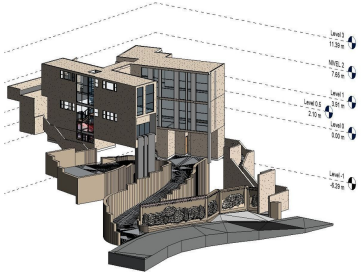

¡ENCONTRAMOS EL LUGAR PERFECTO PARA TI!

www.pinmx.com