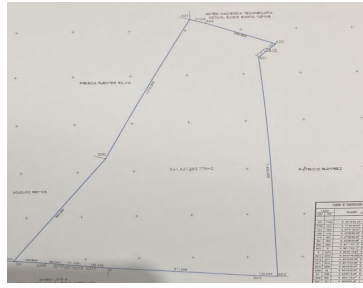

www.pinmx.com