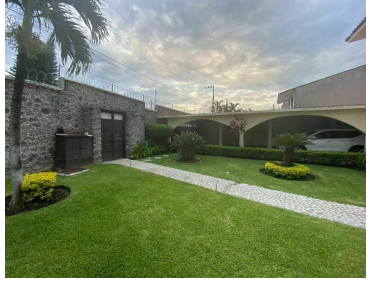

¡ENCONTRAMOS EL LUGAR PERFECTO PARA TI!

www.pinmx.com