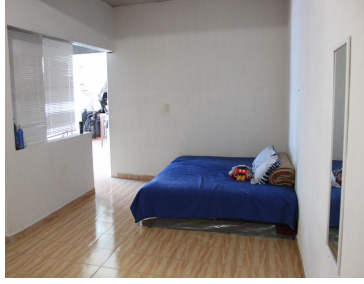

¡ENCONTRAMOS EL LUGAR PERFECTO PARA TI!

www.pinmx.com