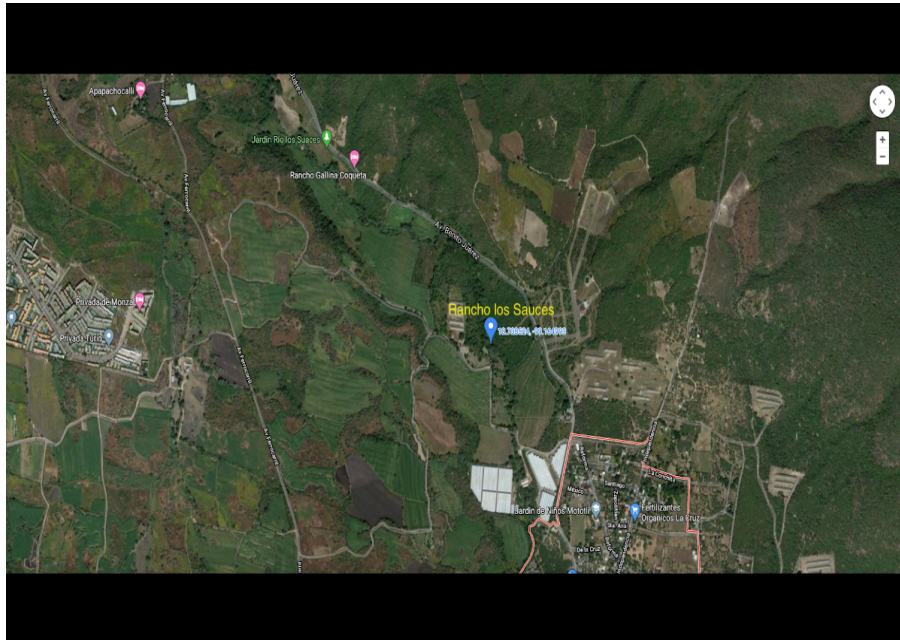

¡ENCONTRAMOS EL LUGAR PERFECTO PARA TI!

Código:
34730

$ 2,680,000.00 MXN

¡ENCONTRAMOS EL LUGAR PERFECTO PARA TI!

EXCELENTE TERRENO RURAL "LOS SAUCES", EN CLUB HACIENDAS DE TICUMÁN, TLATIZAPAN

Calle: Col: Club Haciendas de Ticumán,
Tlatizapán de Zapata, Morelos

COMENTARIOS DEL VENDEDOR

Superficie 19,512 M2 Precio $2,680,000.00 El acceso principal por Carretera Chilpancingo-Cuernavaca. Carretera Zapata-Zacatepec. Terreno de forma irregular y superficie en desnivel. EasyBroker ID: EB-IQ5291

DATOS DEL VENDEDOR

Nombre: realestate_oc@hotmail.com

Télefono:7774231478

¡ENCONTRAMOS EL LUGAR PERFECTO PARA TI!