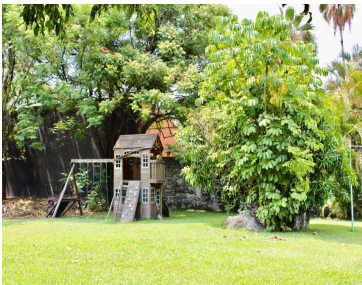

¡ENCONTRAMOS EL LUGAR PERFECTO PARA TI!

www.pinmx.com