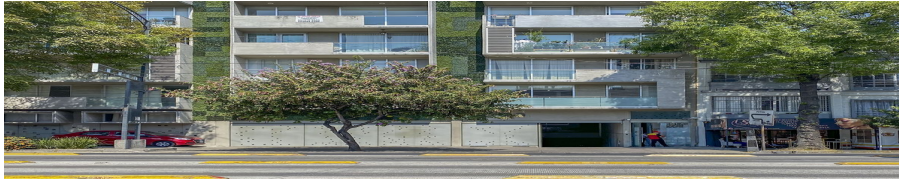

¡ENCONTRAMOS EL LUGAR PERFECTO PARA TI!

Código:
34693

\$ 3,395,000.00 MXN

¡ENCONTRAMOS EL LUGAR PERFECTO PARA TI!

Se vende departamento sobre Xola

Calle: Xola **Col:** Narvarte Poniente,
Benito Juárez, Ciudad de México

COMENTARIOS DEL VENDEDOR

La propiedad cuenta con: - 64 m2 de construcción total (habitables) - 2 recámaras - 2 baños completos - 1 cajón de estacionamiento (área común, uso exclusivo) Se encuentra en nivel 3 con elevador. - Seguridad 24 horas - Bodega de 3.09 m2 - Año de construcción: 2015 - Mantenimiento: \$200 aproximadamente Puntos de referencia: - 3 minutos caminando Estación de autobús Metrobus Doctor Vértiz - 3 Metro Etiopía Plaza de la Transparencia minutos caminando - 1 minutos en auto Teatro 11 de Julio Características · Seguridad 24 horas · Bodega · Elevador - 6 minutos en auto Glorieta SCOP *¿Necesitas financiamiento? Te ayudamos a obtenerlo. EasyBroker ID: EB-NG6198