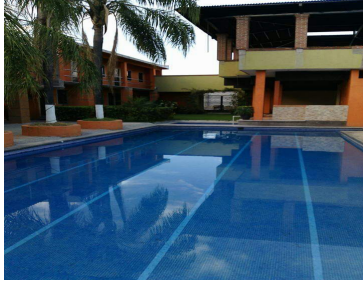

www.pinmx.com