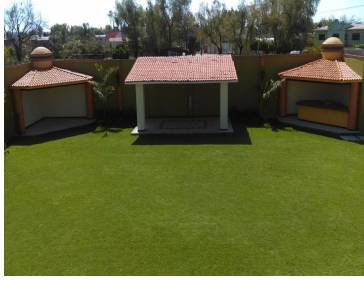

www.pinmx.com