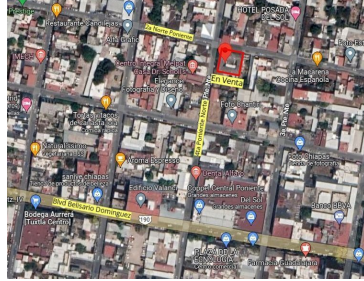

DATOS DEL VENDEDOR

Nombre: kwrealmx@gmail.com

Télefono:+529615434022

¡ENCONTRAMOS EL LUGAR PERFECTO PARA TI!

www.pinmx.com