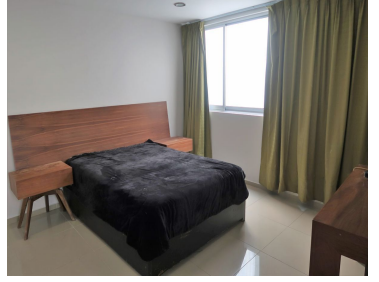

¡ENCONTRAMOS EL LUGAR PERFECTO PARA TI!

www.pinmx.com