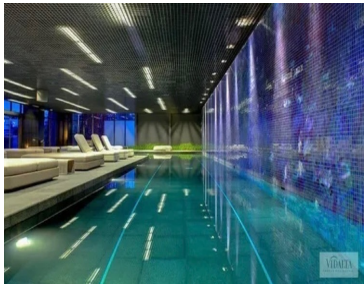

www.pinnmx.com