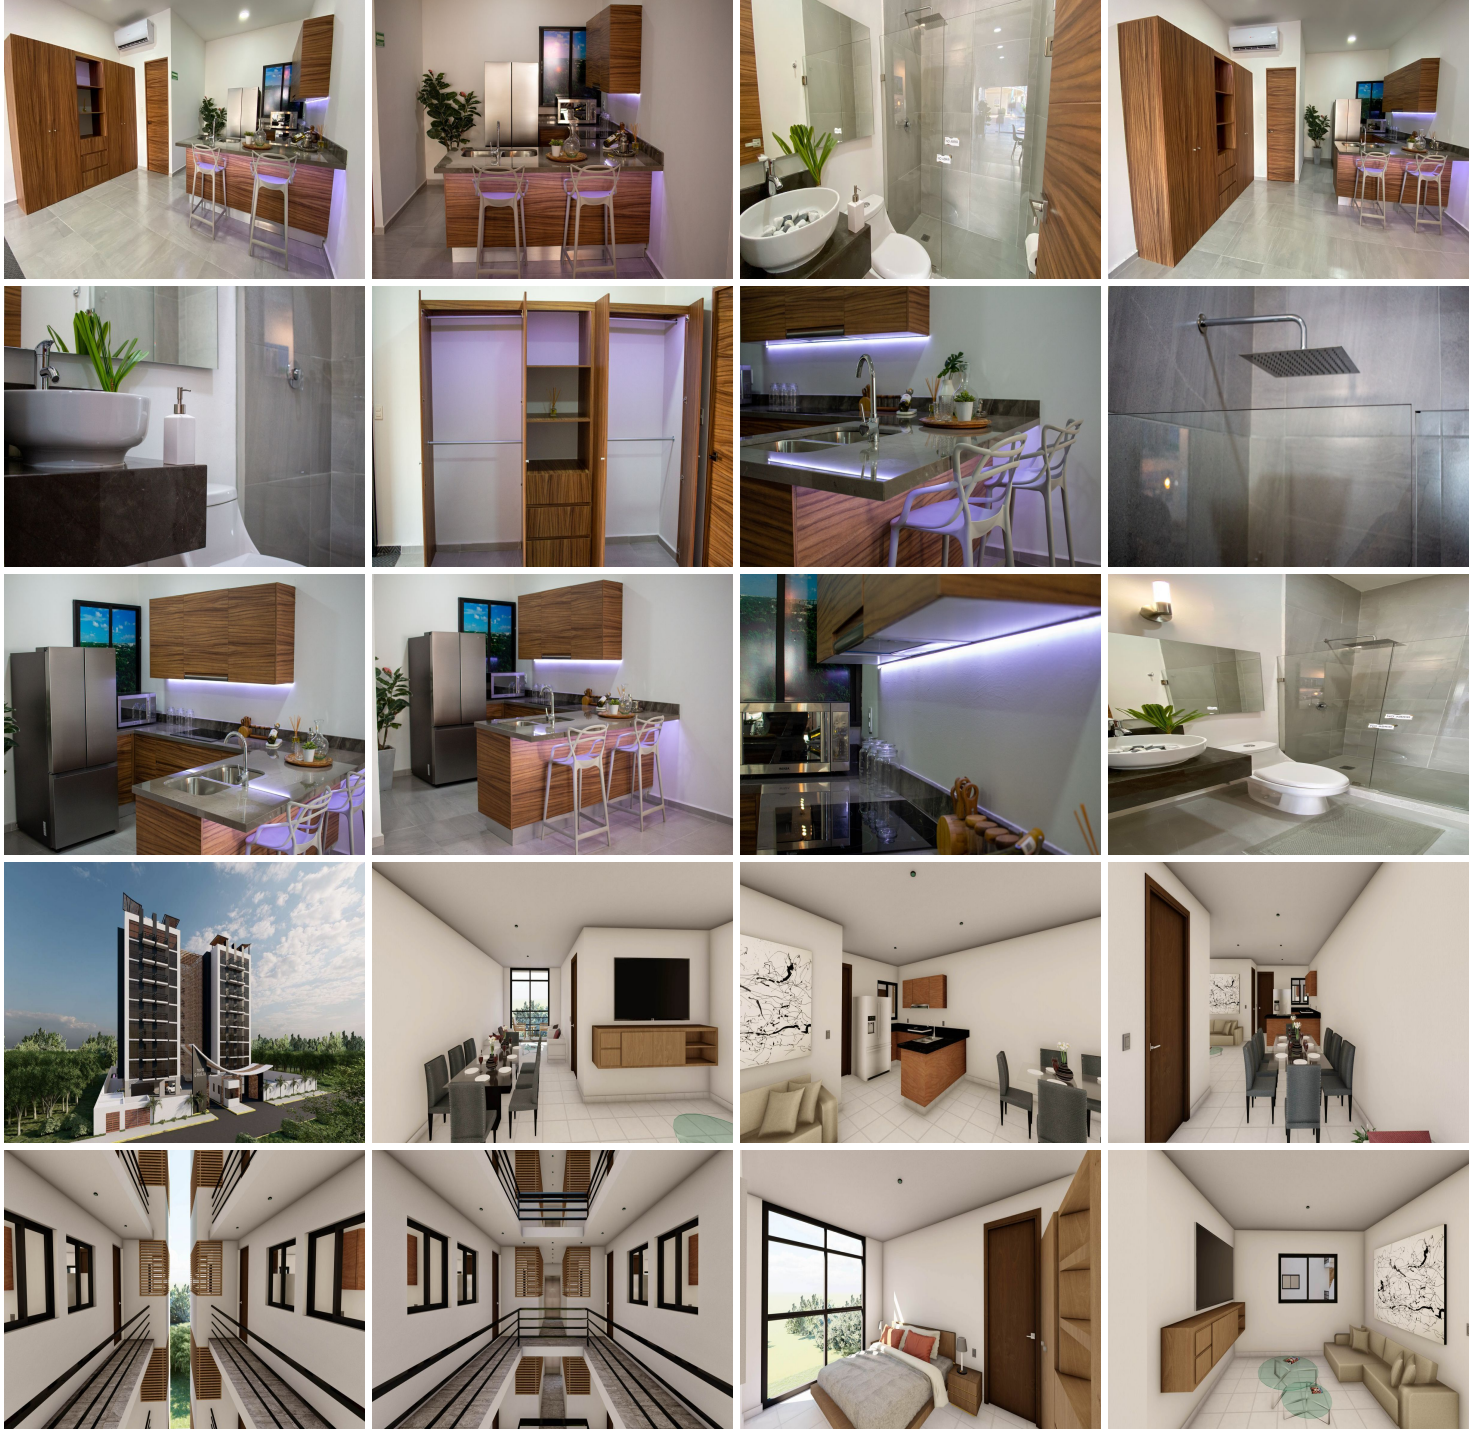

DATOS DEL VENDEDOR

Nombre: inmovedor@gmail.com

Télefono:9989394721

¡ENCONTRAMOS EL LUGAR PERFECTO PARA TI!

www.pinmx.com