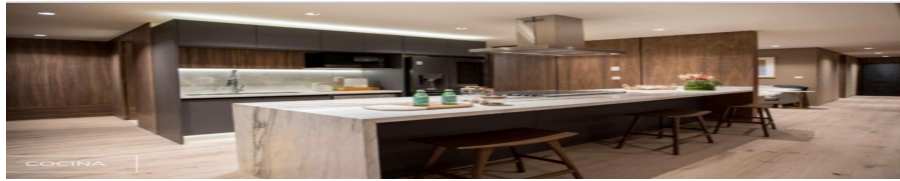

¡ENCONTRAMOS EL LUGAR PERFECTO PARA TI!

Código:
34553

$ 9,747,000.00 MXN

¡ENCONTRAMOS EL LUGAR PERFECTO PARA TI!

Venta y Preventa Deptos. Origina Pedregal

Calle: Col: Ampliación Fuentes del Pedregal,
Tlalpan, Ciudad de México

COMENTARIOS DEL VENDEDOR

Origina Pedregal, desarrollo con gran plusvalía ubicado al sur de la ciudad. Torre 1 , quedan muy pocos departamentos disponibles. Torre 2, aprovecha y compra a muy buen precio en preventa Entrega a finales 2024 Departamentos desde 88 mt2 a 466 mt2, de 1 a 4 recamaras. Acabados de lujo. Amenidades: carril de nado, spa, grill zone, pet zone, gym, salon de usos multiples, servicio de concierge, valet parking, áreas verdes, juegos infantiles y mucho más. VENTA: desde $9,747,000 MXN Al "Contactar" para consultar esta propiedad, estás aceptando los "Términos y Condiciones" y "Aviso de privacidad". Los precios publicados y la disponibilidad pueden cambiar sin previo aviso por lo que se debe de verificar con la inmobiliaria y los propietarios de los inmuebles. Los gastos e impuestos de escrituración NO están incluidos en el costo de venta, así como el mobiliario, electrodomésticos y arte que se muestran en las fotografías. Este inmueble está sujeto a adquisición por medio de un crédito hipotecario. En caso de que este inmueble se adquiera a través de un crédito, el precio variará de acuerdo con las tasas de interés aplicables a dicho crédito. Todas las medidas enunciadas son meramente orientativas, las medidas exactas serán las que se expresen en el respectivo título de propiedad de cada inmueble La publicación de la presente información NO representa una oferta pública por lo que toda transacción debe de hacerse de forma personal de acuerdo con las prácticas comerciales de la inmobiliaria y para poder ser valida requiere de la autorización expresa de los propietarios de los inmuebles. No esperas más y déjanos ayudarte. ¡CONTÁCTANOS!.
EasyBroker ID: EB-NG4047

2 2 114.00 2

DATOS DEL VENDEDOR

Nombre: leomorreo@hotmail.com

Télefono:5565415618

¡ENCONTRAMOS EL LUGAR PERFECTO PARA TI!