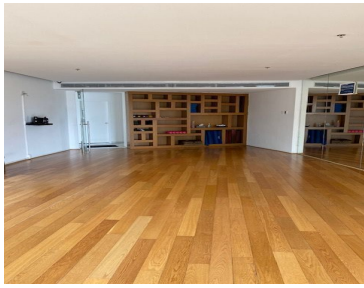

www.pinmx.com