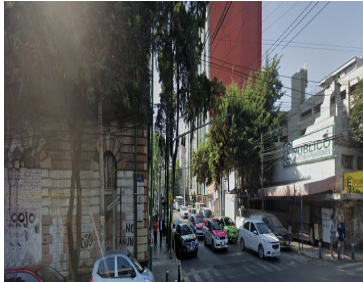

DATOS DEL VENDEDOR

Nombre: sonia.maynez@bemus.com.

Télefono:5513206270 / 552888580

¡ENCONTRAMOS EL LUGAR PERFECTO PARA TI!

www.pinmx.com